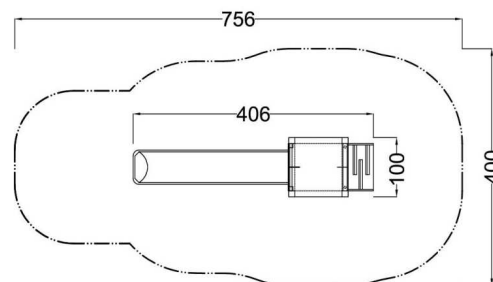

www.drevoartikl.cz