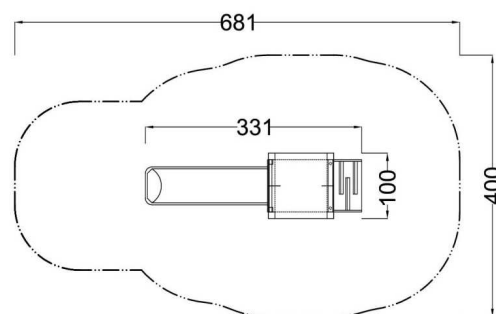

www.drevoartikl.cz