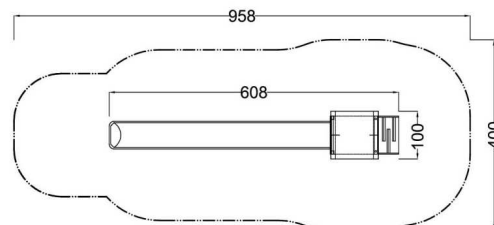

www.drevoartikl.cz