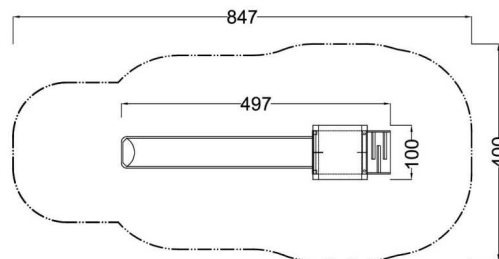

www.drevoartikl.cz