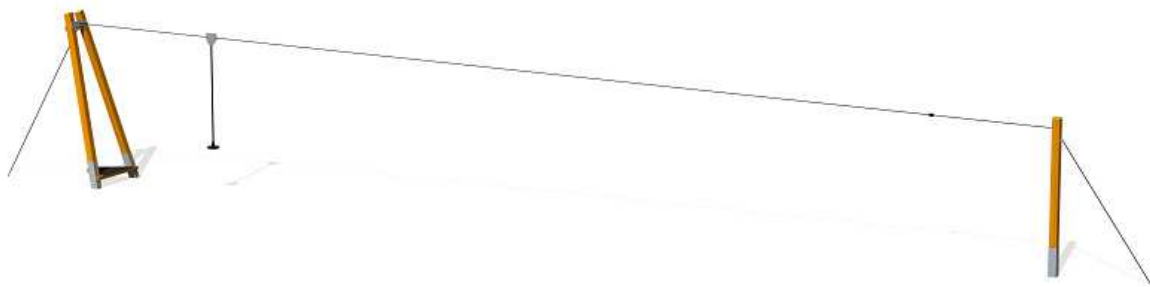

**Kód výrobku: DA 1000 C1.04**

Název: Lanová dráha s modřínovými sloupy

Provedení: Modřín, tenkovrstvá olejová lazura

<b>Věková kategorie:</b>	<b>od 4 let</b>
<b>Rozměry d/š/v (cm)</b>	<b>2600 x 150 x 380</b>
<b>Bezpečnostní zóna d/š (cm)</b>	<b>2200 x 400</b>
<b>Maximální výška pádu (cm)</b>	<b>95</b>
<b>Dopadová plocha (m2)</b>	<b>0</b>

Lanová dráha obsahuje:

- dřevěný sloup z profilu 16 x 22 cm
- konstrukci z dvou dřevěných sloupů z profilu 12 x 16 cm
- trojúhelníkovou podestu
- kotevní vzpěry s kovaným zámkovým napínákem
- lano, průměr 10mm, zinkované s napínacím mechanismem
- speciální startovací a dojezdovou pružinu
- nerezový pojezdový mechanismus s ložiskovým uložením
- kyvadlový bezpečnostní sedák s ochranným potahem

Materiálové provedení:

Ocelové části jsou ošetřeny žárovým zinkováním.

Dřevěná konstrukce je vyrobena z lepených, nebo mimostředových modřínových hranolů.

Ochrana dřevěných prvků je provedena tenkovrstvou lazurou OSMO na bázi přírodních olejů pro venkovní použití. Tato lazura je vhodná pro dětské hračky v souladu s požadavky normy ČSN EN 71-3.

Podesta je vyrobena z voděodolné překližky s protiskluzovou úpravou.

Zařízení je certifikováno a splňuje veškerá kritéria a předpisy EU a ČR (ČSN EN 1176).

Potřeba plochy vč. základů: 2 680 x 400 cm

Doporučujeme dopadovou plochu 3 x 4 m u dojezdu.