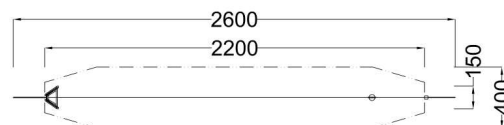

**Kód výrobku: DA 1000 C1.04**

Název: Lanová dráha s modřínovými sloupy

Provedení: Modřín, tenkovrstvá olejová lazura

<b>Věková kategorie:</b>	<b>od 4 let</b>
<b>Rozměry d/š/v (cm)</b>	<b>2600 x 150 x 380</b>
<b>Bezpečnostní zóna d/š (cm)</b>	<b>2200 x 400</b>
<b>Maximální výška pádu (cm)</b>	<b>95</b>
<b>Dopadová plocha (m2)</b>	<b>0</b>

Lanová dráha obsahuje:

- dřevěný sloup z profilu 16 x 22 cm
- konstrukci z dvou dřevěných sloupů z profilu 12 x 16 cm
- trojúhelníkovou podestu
- kotevní vzpěry s kovaným zámkovým napínákem
- lano, průměr 10mm, zinkované s napínacím mechanismem
- speciální startovací a dojezdovou pružinu
- nerezový pojezdový mechanismus s ložiskovým uložením
- kyvadlový bezpečnostní sedák s ochranným potahem

Podesta je vyrobena z voděodolné překližky s protiskluzovou úpravou.

Zařízení je certifikováno a splňuje veškerá kritéria a předpisy EU a ČR (ČSN EN 1176).

Potřeba plochy vč. základů: 2 680 x 400 cm

Doporučujeme dopadovou plochu 3 x 4 m u dojezdu.