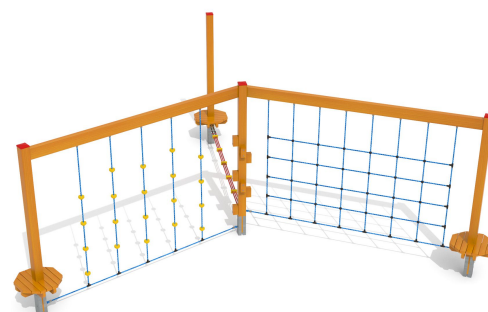

www.drevoartikl.cz