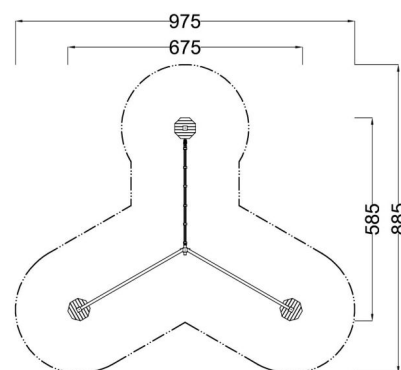

www.drevoartikl.cz