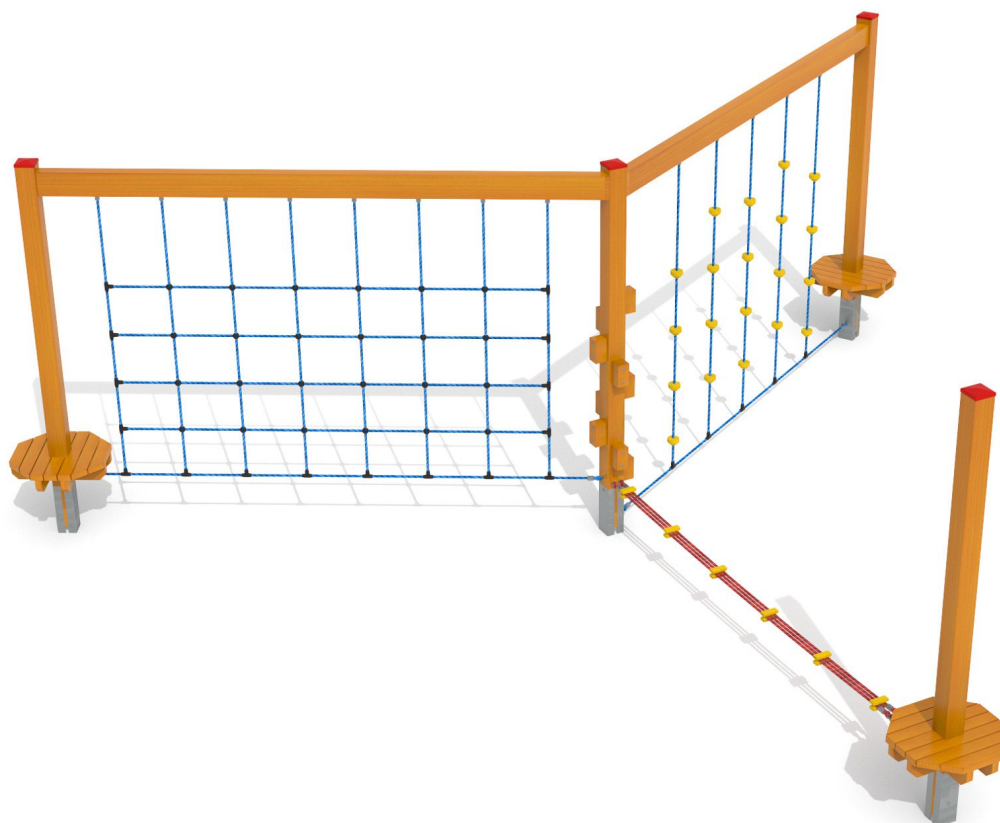

Kód výrobku: DA 0331 B.01

Název: Šplhací balanční sestava

Provedení: Modřín, silnovrstvá lazura Remmers

DŘEVOARTIKL

Věková kategorie:	od 3 let
Rozměry d/š/v (cm)	675 x 585 x 250
Bezpečnostní zóna d/š (cm)	975 x 885
Maximální výška pádu (cm)	180
Dopadová plocha (m2)	52

Sestava obsahuje tyto balanční a šplhací prvky:

- Lezecká síť
- Šplhací totem vysoký
- Šplhací stupně vysoké
- Slackline

Materiálové provedení:

Dřevěné konstrukce jsou vyrobeny z lepených, nebo mimostředových modřínových hranolů se zaoblenými hranami. Ostatní dřevěné části jsou z modřínového masivu. Lanové části jsou sestaveny z lan s vícepramenným ocelovým jádrem. Zemní kotvení k zabetonování jsou ocelová žárově zinkovaná.