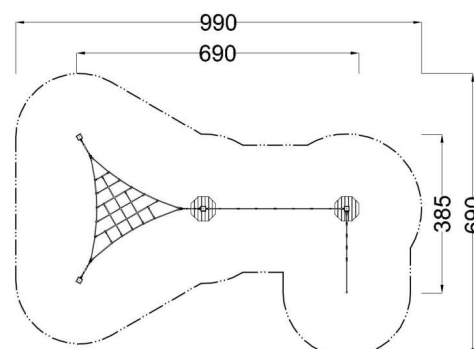

www.drevoartikl.cz