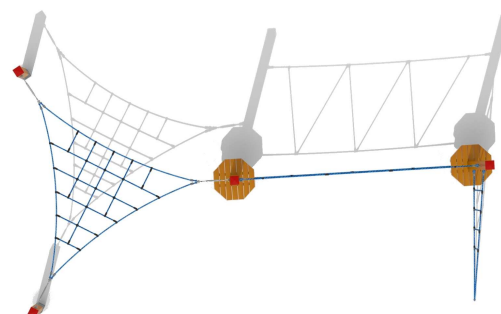

www.drevoartikl.cz