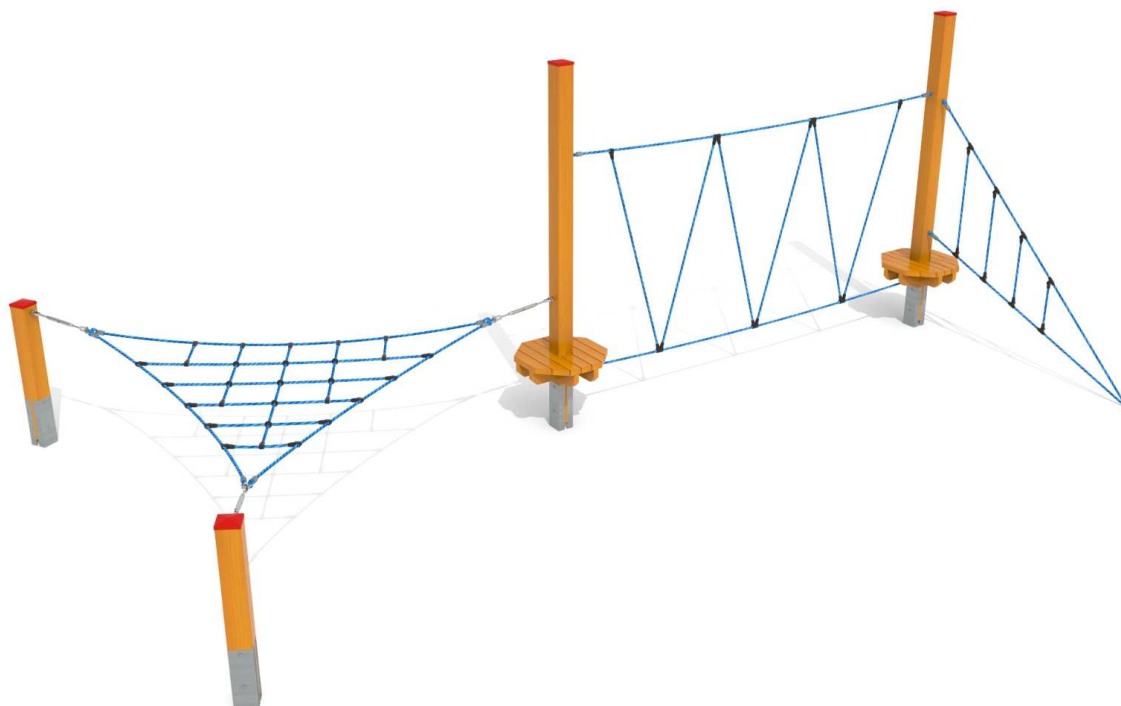

Kód výrobku: DA 0330 P.01

Název: Šplhací balanční sestava

Provedení: Modřín, silnovrstvá lazura Remmers

DŘEVOARTIKL

Věková kategorie:	od 3 let
Rozměry d/š/v (cm)	690 x 385 x 250
Bezpečnostní zóna d/š (cm)	990 x 690
Maximální výška pádu (cm)	90
Dopadová plocha (m2)	0

Sestava obsahuje tyto balanční a šplhací prvky:

- Trojboká síť
- Prolézací síť V
- Lanový trojúhelník

Materiálové provedení:

Dřevěné konstrukce jsou vyrobeny z lepených, nebo mimostředových modřínových hranolů se zaoblenými hranami. Ostatní dřevěné části jsou z modřínového masivu. Lanové části jsou sestaveny z lan s vícepramenným ocelovým jádrem. Zemní kotvení k zabetonování jsou ocelová žárově zinkovaná.

Ochrana dřevěných prvků je provedena UV odolnou silnovrstvou lazurou REMMERS včetně impregnačního základu.

Zařízení je certifikováno a splňuje veškerá kritéria stanovená platnými normami a předpisy EU a ČR (ČSN EN 1176).