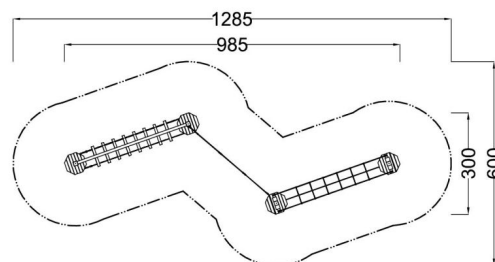

Věková kategorie:	od 3 let
Rozměry d/š/v (cm)	985 x 300 x 250
Bezpečnostní zóna d/š (cm)	1285 x 600
Maximální výška pádu (cm)	70
Dopadová plocha (m2)	0

Sestava obsahuje tyto balanční a šplhací prvky:

- Balanční řetězová lávka
- Opičí lana
- Balanční lanová V lávka

Materiálové provedení:

Dřevěné konstrukce jsou vyrobeny z lepených, nebo mimostředových modřínových hranolů se zaoblenými hranami. Ostatní dřevěné části jsou z modřínového masivu. Lanové části jsou sestaveny z lan s vícepramenným ocelovým jádrem. Balanční prvky obsahují pozinkované řetězy. Zemní kotvení k zabetonování jsou ocelová žárově zinkovaná. Ochrana dřevěných prvků je provedena UV odolnou silnovrstvou lazurou REMMERS včetně impregnačního základu.

Zařízení je certifikováno a splňuje veškerá kritéria stanovená platnými normami a předpisy EU a ČR (ČSN EN 1176).