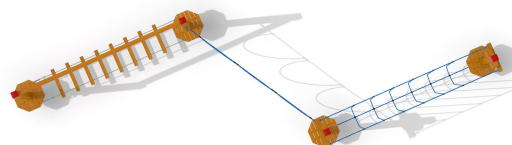

Věková kategorie:	od 3 let
Rozměry d/š/v (cm)	985 x 300 x 250
Bezpečnostní zóna d/š (cm)	1285 x 600
Maximální výška pádu (cm)	70
Dopadová plocha (m2)	0

Sestava obsahuje tyto balanční a šplhací prvky:

- Balanční řetězová lávka
- Opičí lana
- Balanční lanová V lávka

Materiálové provedení:

Dřevěné konstrukce jsou vyrobeny z lepených, nebo mimostředových modřínových hranolů se zaoblenými hranami. Ostatní dřevěné části jsou z modřínového masivu. Lanové části jsou sestaveny z lan s vícepramenným ocelovým jádrem. Balanční prvky obsahují pozinkované řetězy. Zemní kotvení k zabetonování jsou ocelová žárově zinkovaná. Ochrana dřevěných prvků je provedena UV odolnou silnovrstvou lazurou REMMERS včetně impregnačního základu.

Zařízení je certifikováno a splňuje veškerá kritéria stanovená platnými normami a předpisy EU a ČR (ČSN EN 1176).