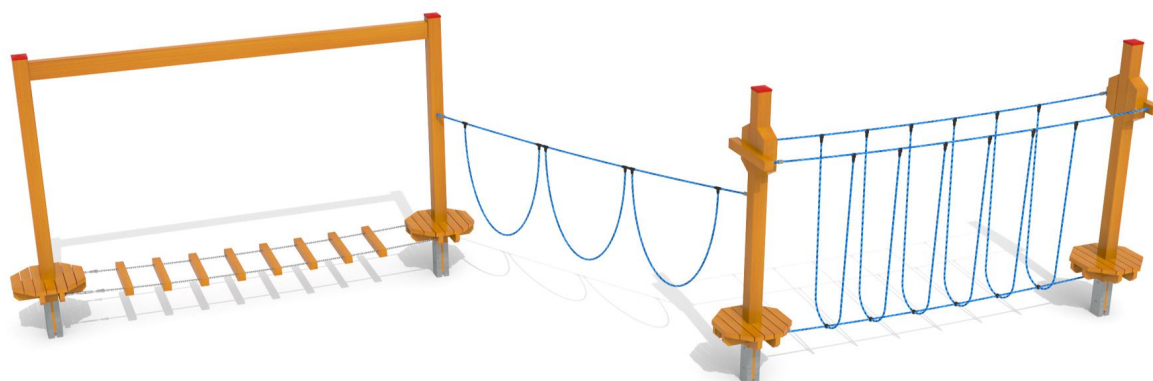

Kód výrobku: DA 0330 L.01

Název: Šplhací balanční sestava

Provedení: Modřín, silnovrstvá lazura Remmers

DŘEVOARTIKL

Věková kategorie:	od 3 let
Rozměry d/š/v (cm)	985 x 300 x 250
Bezpečnostní zóna d/š (cm)	1285 x 600
Maximální výška pádu (cm)	70
Dopadová plocha (m2)	0

Sestava obsahuje tyto balanční a šplhací prvky:

- Balanční řetězová lávka
- Opičí lana
- Balanční lanová V lávka

Materiálové provedení:

Dřevěné konstrukce jsou vyrobeny z lepených, nebo mimostředových modřínových hranolů se zaoblenými hranami. Ostatní dřevěné části jsou z modřínového masivu. Lanové části jsou sestaveny z lan s vícepramenným ocelovým jádrem. Balanční prvky obsahují pozinkované řetězy. Zemní kotvení k zabetonování jsou ocelová žárově zinkovaná. Ochrana dřevěných prvků je provedena UV odolnou silnovrstvou lazurou REMMERS včetně impregnačního základu.