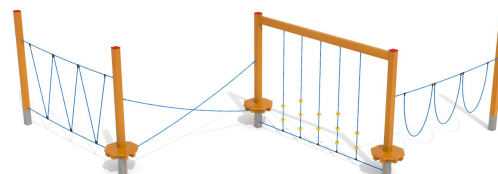

Kód výrobku: DA 0330 G.01

Název: Šplhací balanční sestava

Provedení: Modřín, silnovrstvá lazura Remmers

DŘEVOARTIKL

Věková kategorie:	od 3 let
Rozměry d/š/v (cm)	1005 x 310 x 250
Bezpečnostní zóna d/š (cm)	1305 x 615
Maximální výška pádu (cm)	95
Dopadová plocha (m2)	0

Sestava obsahuje tyto balanční a šplhací prvky:

- Opičí lana
- Šplhací stupně
- Zkřížená lana
- Prolézací síť V

Materiálové provedení:

Dřevěné konstrukce jsou vyrobeny z lepených, nebo mimostředových modřínových hranolů se zaoblenými hranami. Ostatní dřevěné části jsou z modřínového masivu. Lanové části jsou sestaveny z lan s vícepramenným ocelovým jádrem. Zemní kotvení k zabetonování jsou ocelová žárově zinkovaná.

Ochrana dřevěných prvků je provedena UV odolnou silnovrstvou lazurou REMMERS včetně impregnačního základu.

Zařízení je certifikováno a splňuje veškerá kritéria stanovená platnými normami a předpisy EU a ČR (ČSN EN 1176).