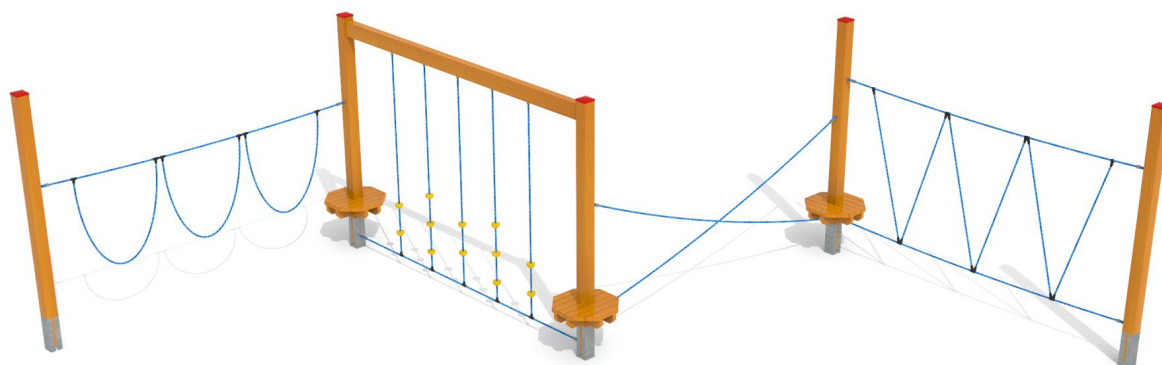

Kód výrobku: DA 0330 G.01

Název: Šplhací balanční sestava

Provedení: Modřín, silnovrstvá lazura Remmers

DŘEVOARTIKL

Věková kategorie:	od 3 let
Rozměry d/š/v (cm)	1005 x 310 x 250
Bezpečnostní zóna d/š (cm)	1305 x 615
Maximální výška pádu (cm)	95
Dopadová plocha (m2)	0

Sestava obsahuje tyto balanční a šplhací prvky:

- Opičí lana
- Šplhací stupně
- Zkřížená lana
- Prolézací síť V

Materiálové provedení:

Dřevěné konstrukce jsou vyrobeny z lepených, nebo mimostředových modřínových hranolů se zaoblenými hranami. Ostatní dřevěné části jsou z modřínového masivu. Lanové části jsou sestaveny z lan s vícepramenným ocelovým jádrem. Zemní kotvení k zabetonování jsou ocelová žárově zinkovaná.

Ochrana dřevěných prvků je provedena UV odolnou silnovrstvou lazurou REMMERS včetně impregnačního základu.

Zařízení je certifikováno a splňuje veškerá kritéria stanovená platnými normami a předpisy EU a ČR (ČSN EN 1176).