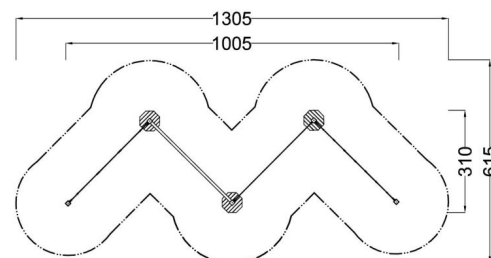

Věková kategorie:	od 3 let
Rozměry d/š/v (cm)	1005 x 310 x 250
Bezpečnostní zóna d/š (cm)	1305 x 615
Maximální výška pádu (cm)	95
Dopadová plocha (m2)	0

Sestava obsahuje tyto balanční a šplhací prvky:

- Opičí lana
- Šplhací stupně
- Zkřížená lana
- Prolézací síť V

Materiálové provedení:

Dřevěné konstrukce jsou vyrobeny z lepených, nebo mimostředových modřínových hranolů se zaoblenými hranami. Ostatní dřevěné části jsou z modřínového masivu. Lanové části jsou sestaveny z lan s vícepramenným ocelovým jádrem. Zemní kotvení k zabetonování jsou ocelová žárově zinkovaná.

Ochrana dřevěných prvků je provedena UV odolnou silnovrstvou lazurou REMMERS včetně impregnačního základu.

Zařízení je certifikováno a splňuje veškerá kritéria stanovená platnými normami a předpisy EU a ČR (ČSN EN 1176).