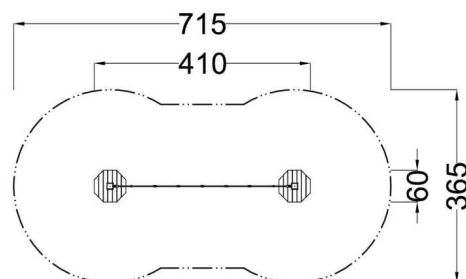

www.drevoartikl.cz