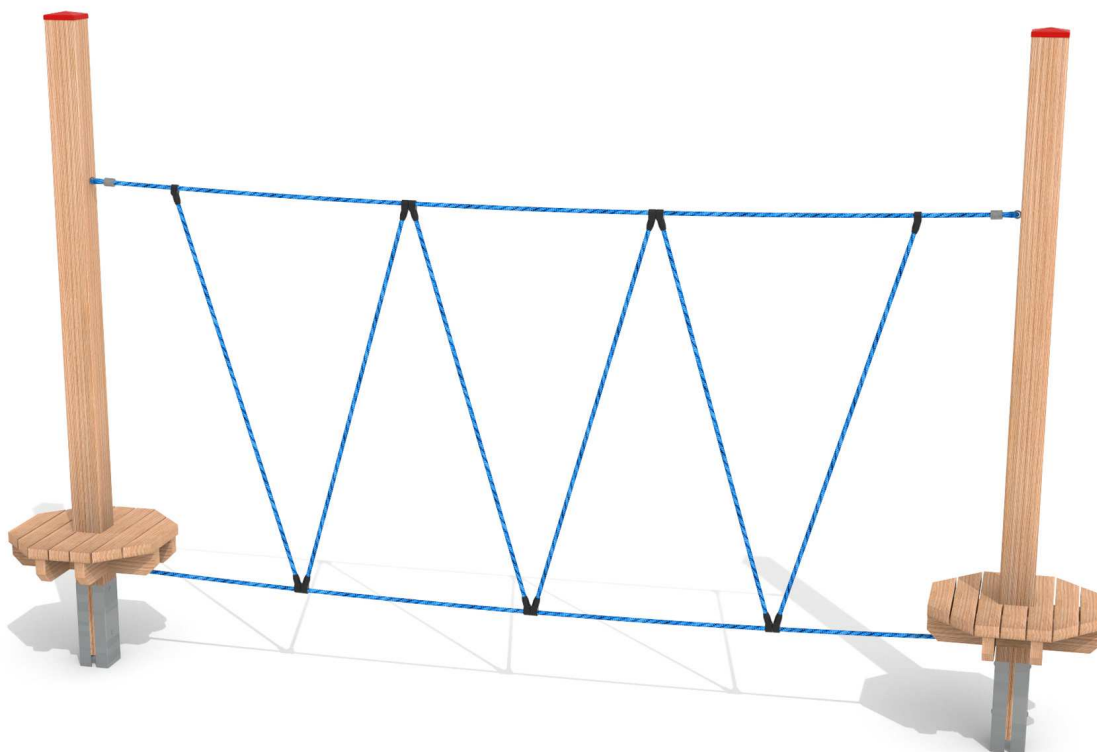

Kód výrobku: DA 0315 A.02

Název: Prolézací síť V

Provedení: Modřín, přírodní - bez nátěru

DŘEVOARTIKL

Věková kategorie:	od 3 let
Rozměry d/š/v (cm)	410 x 60 x 250
Bezpečnostní zóna d/š (cm)	715 x 365
Maximální výška pádu (cm)	55
Dopadová plocha (m2)	0

Sestava obsahuje:

- prolézací síť se třemi "V" lany
- dva dřevěné sloupky
- dvě dřevěné podesty
- ocelová žárově zinkovaná zemní kotvení k zabetonování

Materiálové provedení:

Dřevěné sloupky jsou vyrobeny z lepených, nebo mimostředových modřínových hranolů se zaoblenými hranami. Ostatní dřevěné části jsou z modřínového masivu. Lanové části jsou sestaveny z lan s vícepramenným ocelovým jádrem.