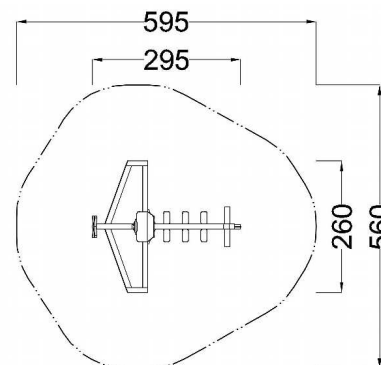

www.drevoartikl.cz