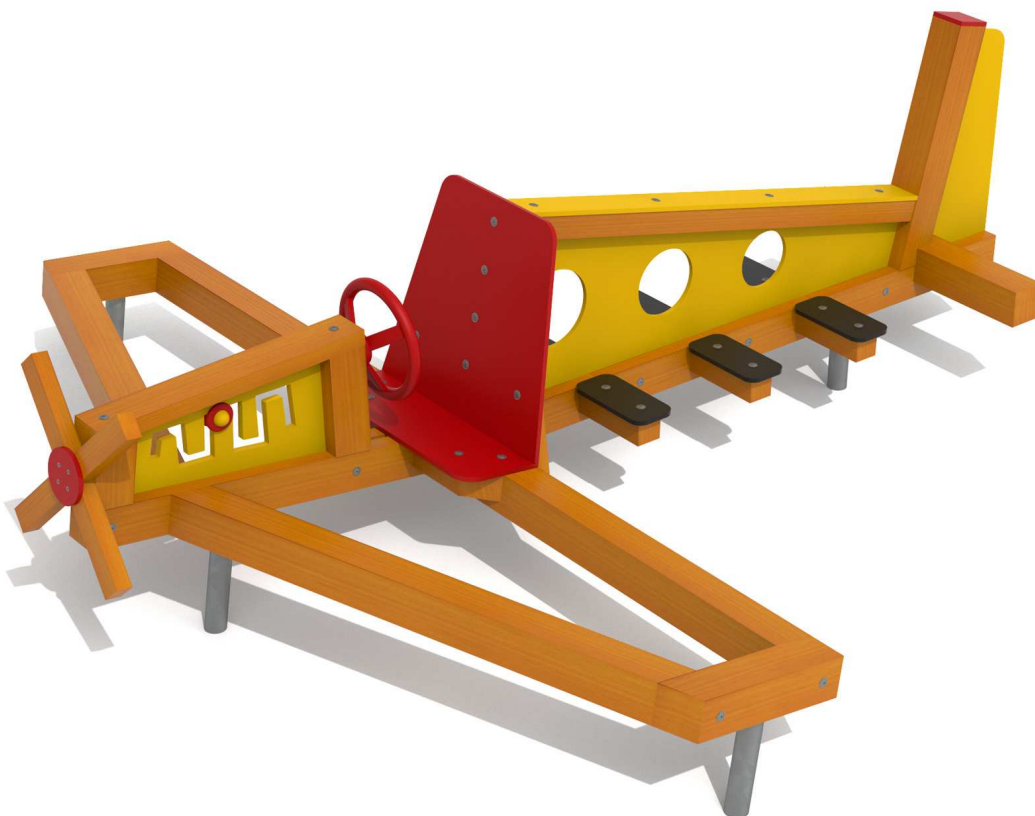

Kód výrobku: DA 0214 A.04

Název: Letadlo

Provedení: Modřín, tenkovrstvá olejová lazura

DŘEVOARTIKL

Věková kategorie:	od 2 let
Rozměry d/š/v (cm)	295 x 260 x 100
Bezpečnostní zóna d/š (cm)	595 x 560
Maximální výška pádu (cm)	40
Dopadová plocha (m2)	0

Letadlo obsahuje:

- dřevěnou konstrukci z modřínového masivu
- pilotní kabinu se sedačkou a otočným kniplem ve tvaru volantu
- přední část s motorickou hrou
- dvě křídla jako balanční kladiny
- šest sedaček pro pasažéry
- plastovou stěnu s okýnky z polyetylenu
- plastové krytky
- ocelová žárově zinkovaná zemní kotvení k zabetonování

Materiálové provedení:

Dřevěná konstrukce je vyrobena z lepených, nebo mimostředových modřínových hranolů se zaoblenými hranami. Vrchní části sedaček jsou vyrobeny z polypropylenové (PP) desky s pěnovým jádrem v protiskluzovém provedení. Vyznačují se vysokou povrchovou tvrdostí a odolností proti vlivům UV záření, povětrnosti a vlhkosti a hodí se tak pro trvalé použití v exteriéru. Barevné plastové prvky jsou vyrobeny z polyetylenu Playtec, který zaručuje UV odolnost, barevnou stálost a velmi dlouhou životnost.

Ochrana dřevěných prvků je provedena tenkovrstvou lazurou OSMO na bázi přírodních olejů pro venkovní použití. Tato lazura je vhodná pro dětské hračky v souladu s požadavky normy ČSN EN 71-3.

Zařízení je certifikováno a splňuje veškerá kritéria stanovená platnými normami a předpisy EU a ČR (ČSN EN 1176).