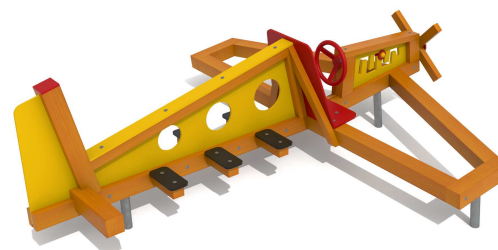

Kód výrobku: DA 0214 A.04

Název: Letadlo

Provedení: Modřín, tenkovrstvá olejová lazura

DŘEVOARTIKL

Věková kategorie:	od 2 let
Rozměry d/š/v (cm)	295 x 260 x 100
Bezpečnostní zóna d/š (cm)	595 x 560
Maximální výška pádu (cm)	40
Dopadová plocha (m2)	0

Letadlo obsahuje:

- dřevěnou konstrukci z modřínového masivu
- pilotní kabinu se sedačkou a otočným kniplem ve tvaru volantu
- přední část s motorickou hrou
- dvě křídla jako balanční kladiny
- šest sedaček pro pasažéry
- plastovou stěnu s okýnky z polyetylenu
- plastové krytky
- ocelová žárově zinkovaná zemní kotvení k zabetonování

Materiálové provedení:

Dřevěná konstrukce je vyrobena z lepených, nebo mimostředových modřínových hranolů se zaoblenými hranami. Vrchní části sedaček jsou vyrobeny z polypropylenové (PP) desky s pěnovým jádrem v protiskluzovém provedení. Vyznačují se vysokou povrchovou tvrdostí a odolností proti vlivům UV záření, povětrnosti a vlhkosti a hodí se tak pro trvalé použití v exteriéru. Barevné plastové prvky jsou vyrobeny z polyetylenu Playtec, který zaručuje UV odolnost, barevnou stálost a velmi dlouhou životnost.

Ochrana dřevěných prvků je provedena tenkovrstvou lazurou OSMO na bázi přírodních olejů pro venkovní použití. Tato lazura je vhodná pro dětské hračky v souladu s požadavky normy ČSN EN 71-3.

Zařízení je certifikováno a splňuje veškerá kritéria stanovená platnými normami a předpisy EU a ČR (ČSN EN 1176).