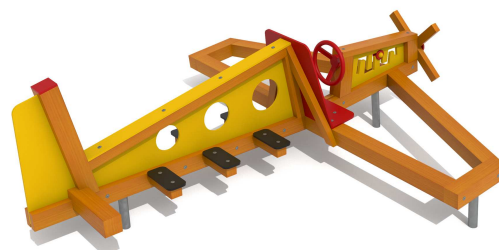

www.drevoartikl.cz