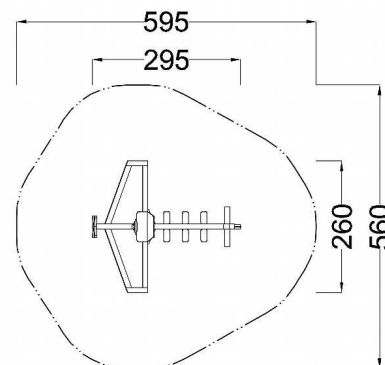

www.drevoartikl.cz