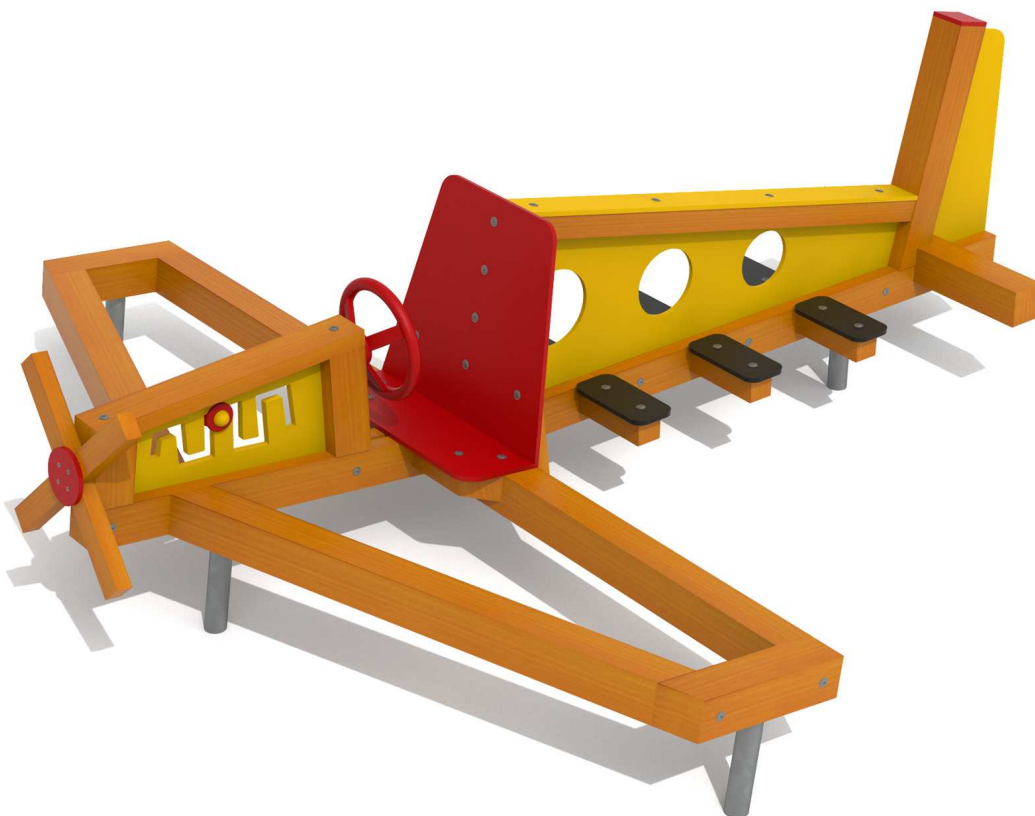

Kód výrobku: DA 0214 A.01

Název: Letadlo

Provedení: Modřín, silnovrstvá lazura Remmers

DŘEVOARTIKL

Věková kategorie:	od 2 let
Rozměry d/š/v (cm)	295 x 260 x 100
Bezpečnostní zóna d/š (cm)	595 x 560
Maximální výška pádu (cm)	40
Dopadová plocha (m2)	0

Letadlo obsahuje:

- dřevěnou konstrukci z modřínového masivu
- pilotní kabinu se sedačkou a otočným kniplem ve tvaru volantu
- přední část s motorickou hrou
- dvě křídla jako balanční kladiny
- šest sedaček pro pasažéry
- plastovou stěnu s okýnky z polyetylenu
- plastové krytky
- ocelová žárově zinkovaná zemní kotvení k zabetonování

Materiálové provedení:

Dřevěná konstrukce je vyrobena z lepených, nebo mimostředových modřínových hranolů se zaoblenými hranami. Vrchní části sedaček jsou vyrobeny z polypropylenové (PP) desky s pěnovým jádrem v protiskluzovém provedení. Vyznačují se vysokou povrchovou tvrdostí a odolností proti vlivům UV záření, povětrnosti a vlhkosti a hodí se tak pro trvalé použití v exteriéru. Barevné plastové prvky jsou vyrobeny z polyetylenu Playtec, který zaručuje UV odolnost, barevnou stálost a velmi dlouhou životnost. Ochrana dřevěných prvků je provedena UV odolnou silnovrstvou lazurou REMMERS včetně impregnačního základu.