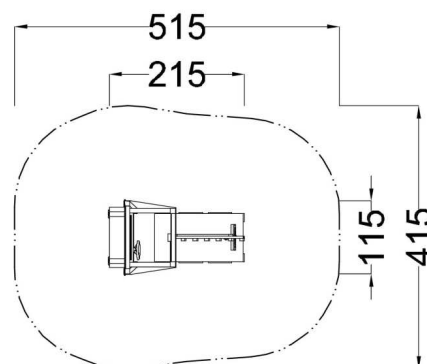

www.drevoartikl.cz