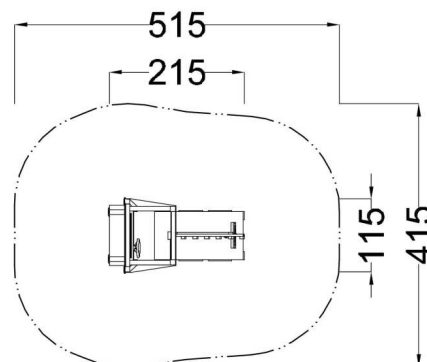

www.drevoartikl.cz