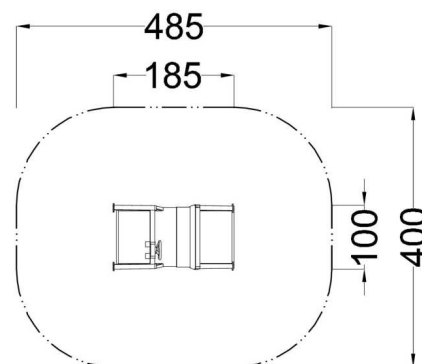

www.drevoartikl.cz