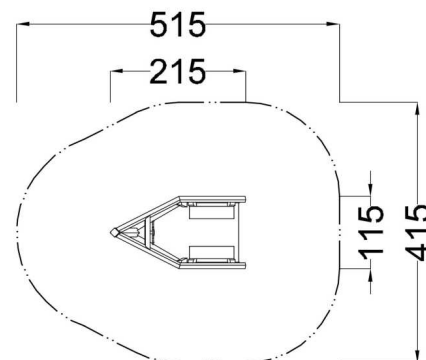

www.drevoartikl.cz