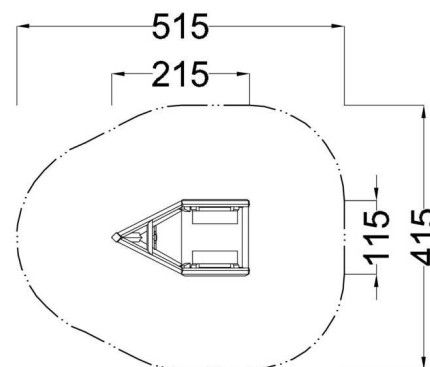

www.drevoartikl.cz