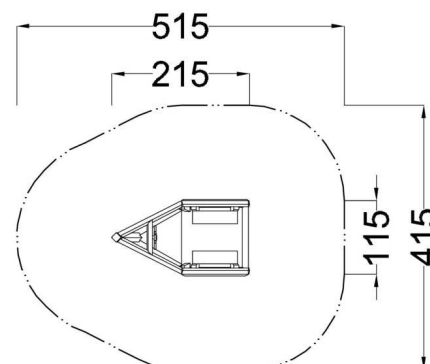

www.drevoartikl.cz