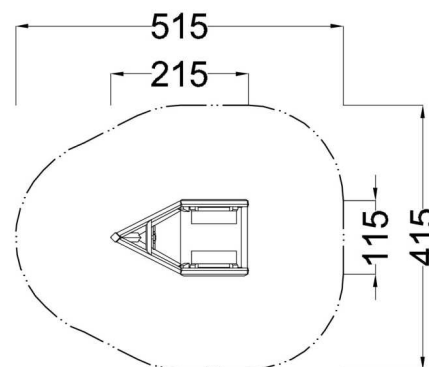

www.drevoartikl.cz