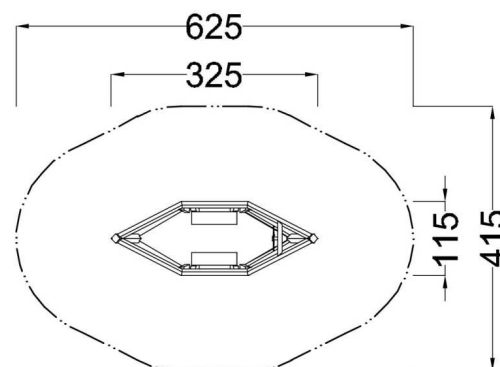

www.drevoartikl.cz