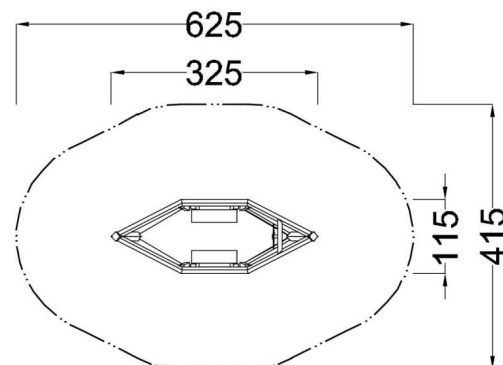

www.drevoartikl.cz