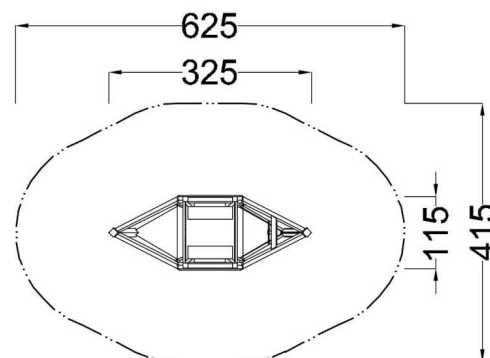

www.drevoartikl.cz