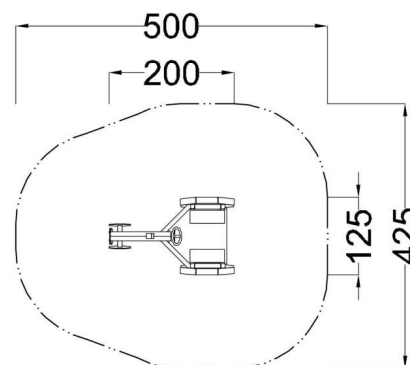

www.drevoartikl.cz