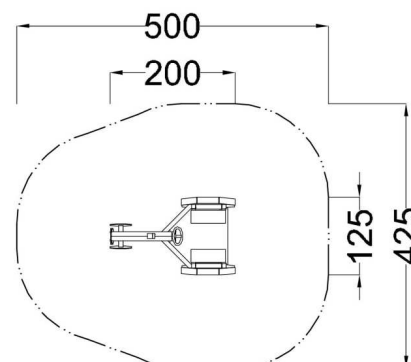

www.drevoartikl.cz