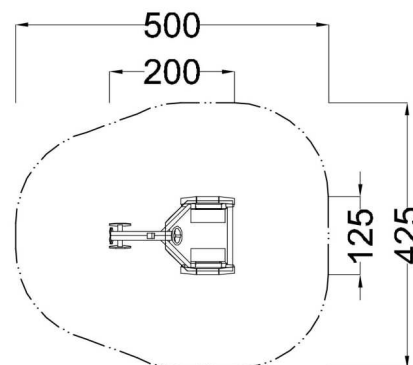

www.drevoartikl.cz