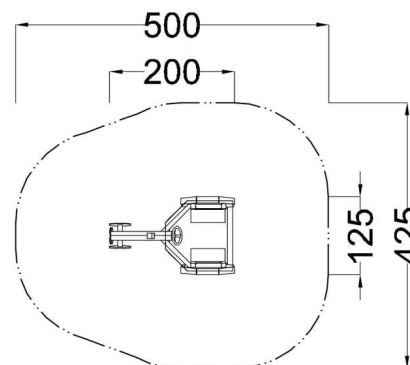

www.drevoartikl.cz