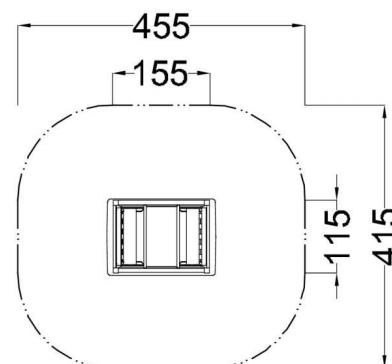

www.drevoartikl.cz