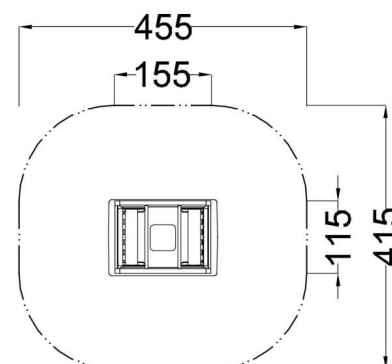

www.drevoartikl.cz