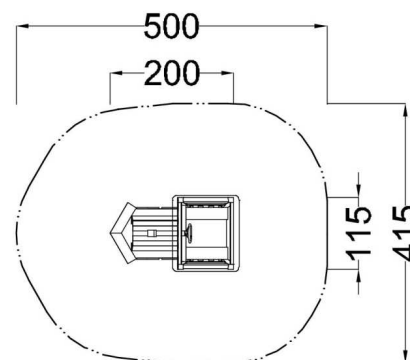

www.drevoartikl.cz