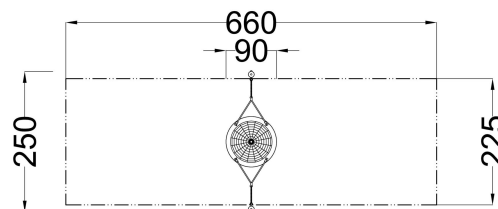

www.drevoartikl.cz