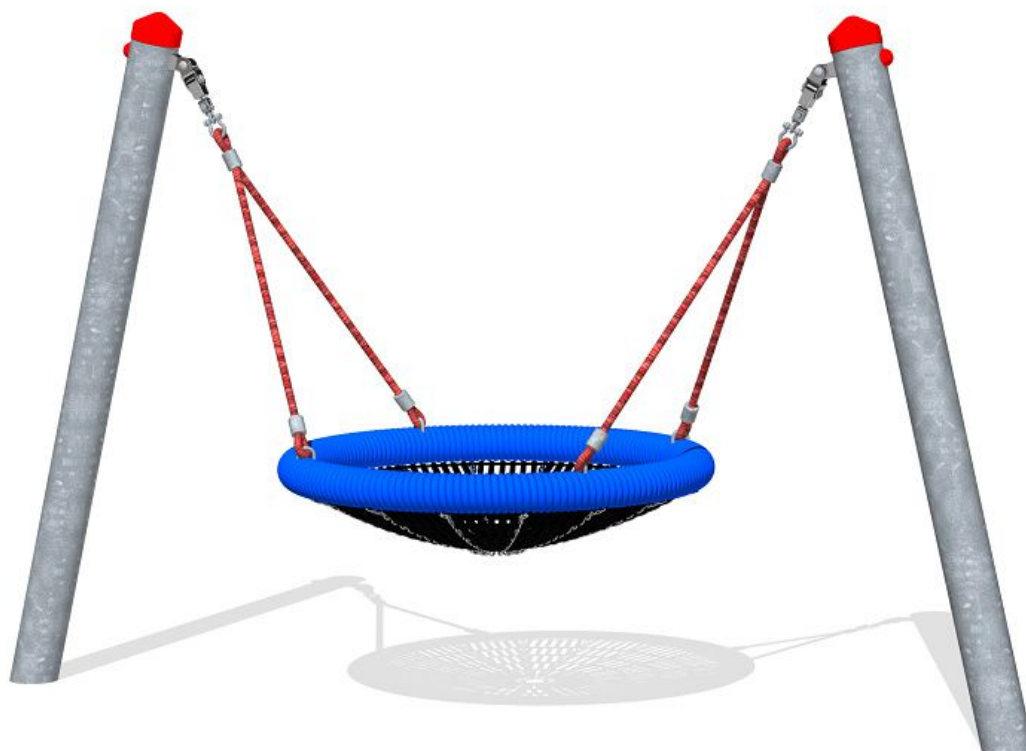

Kód výrobku: DA 0138 Av.00

Název: Houpačí koš

Provedení: Ocel, žárový zinek

DŘEVOARTIKL

Věková kategorie:	od 2 do 12 let
Rozměry d/š/v (cm)	250 x 90 x 140
Bezpečnostní zóna d/š (cm)	225 x 660
Maximální výška pádu (cm)	95
Dopadová plocha (m2)	0

Houpačka obsahuje:

- 2 ocelové sloupky s krytkami, průměr 102 mm, délka 2,4 m
- 2 speciální bezúdržbová ložiska pro zavěšení houpačkového koše
- závěsný houpačkový koš ptačí hnízdo, průměr 90 cm
- závěsné řetězy s lany

Materiálové provedení:

Ocelové sloupky jsou ošetřeny žárovým zinkováním. Houpačkový koš „ptačí hnízdo“ je tvořeno ocelovým lanem, sedací plocha z článkové rohože z tvrzeného plastu a výztuhou z řetězů. Ocelové lano je opatřeno opletem z lan s vícepramenným ocelovým jádrem. Závěsná lana jsou vyrobená z lan s ocelovou výztuhou a opláštěná polyesterovou přízí.

System kotvení je proveden ocelovými sloupky žárově zinkovanými. V zemi budou zakotveny do betonových patek.

Zařízení je certifikováno a splňuje veškerá kritéria stanovená platnými normami a předpisy EU a ČR (ČSN EN 1176, 1177).