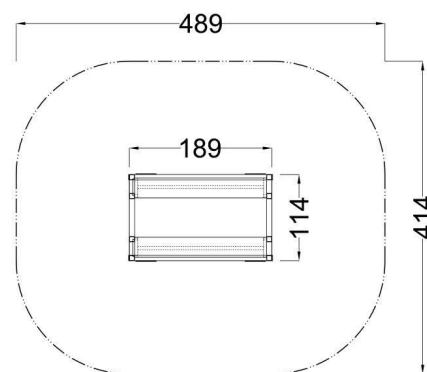

www.drevoartikl.cz