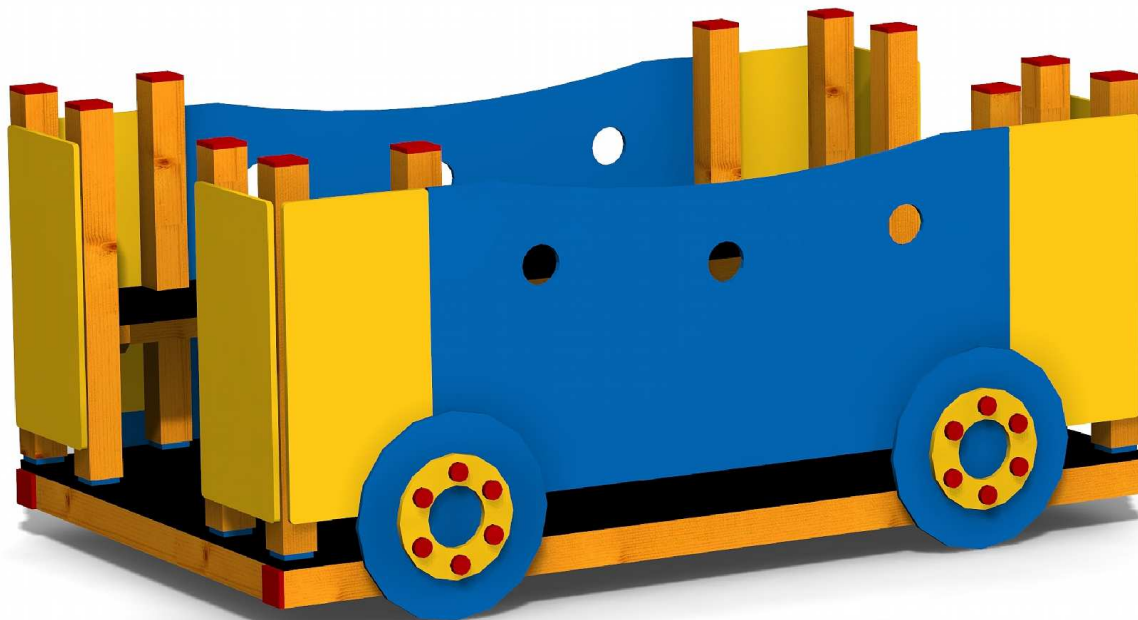

Kód výrobku: DA 0121 B1.04

Název: Vlečka za traktůrek

Provedení: Modřín, tenkovrstvá olejová lazura

DŘEVOARTIKL

Věková kategorie:	od 2 let
Rozměry d/š/v (cm)	189 x 114 x 88
Bezpečnostní zóna d/š (cm)	489 x 414
Maximální výška pádu (cm)	15
Dopadová plocha (m2)	0

Vlečka obsahuje:

- dřevěnou konstrukci z modřínového masivu
- dvě lavičky
- podlahu z voděodolné překližky s protiskluzovou úpravou
- bočnice z plastu
- plastové prvky - kola, krytky a doplňky
- 4 ocelová žárově zinkovaná zemní kotvení k zabetonován

Materiálové provedení:

Dřevěná konstrukce je vyrobena z lepených, nebo mimostředových modřínových hranolů se zaoblenými hranami.

Ochrana dřevěných prvků je provedena tenkovrstvou lazuroou OSMO na bázi přírodních olejů pro venkovní použití. Tato lazura je vhodná pro dětské hračky v souladu s požadavky normy ČSN EN 71-3.