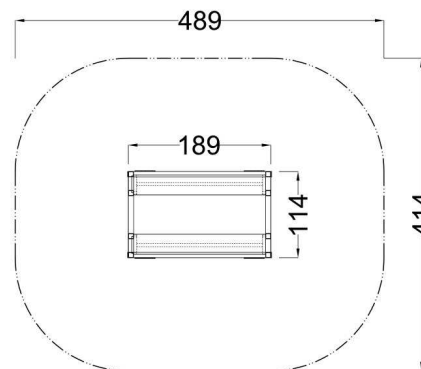

www.drevoartikl.cz