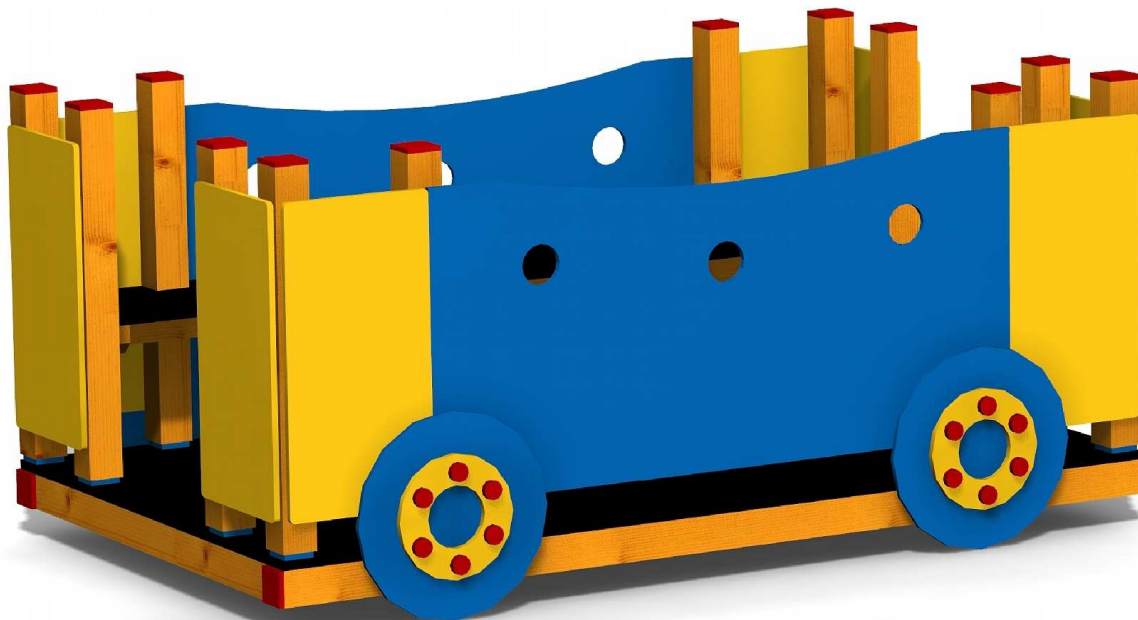

Kód výrobku: DA 0121 B1.02

Název: Vlečka za traktůrek

Provedení: Modřín, přírodní - bez nátěru

DŘEVOARTIKL

Ilustrativní vyobrazení (provedení s lazurou)

Věková kategorie:	od 2 let
Rozměry d/š/v (cm)	189 x 114 x 88
Bezpečnostní zóna d/š (cm)	489 x 414
Maximální výška pádu (cm)	15
Dopadová plocha (m2)	0

Vlečka obsahuje:

- dřevěnou konstrukci z modřínového masivu
- dvě lavičky
- podlahu z voděodolné překližky s protiskluzovou úpravou
- bočnice z plastu
- plastové prvky - kola, krytky a doplňky
- 4 ocelová žárově zinkovaná zemní kotvení k zabetonován

Materiálové provedení:

Dřevěná konstrukce je vyrobena z lepených, nebo mimostředových modřínových hranolů se zaoblenými hranami. Plastové prvky jsou vyrobeny z polyetylenu Playtec, který zaručuje UV odolnost, barevnou stálost a velmi dlouhou životnost.