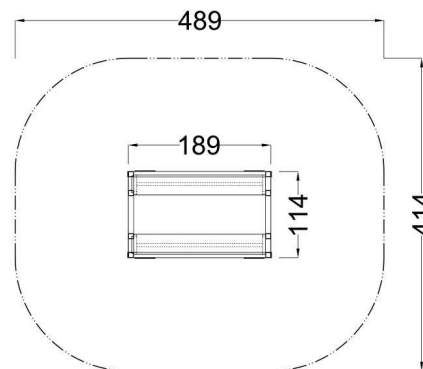

www.drevoartikl.cz