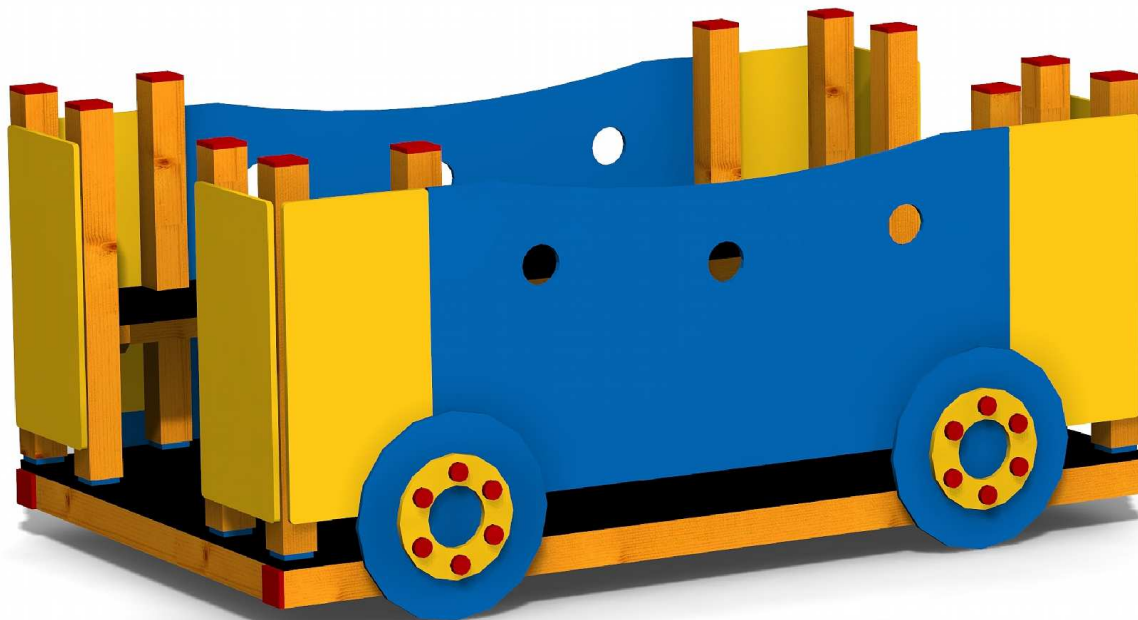

**Kód výrobku: DA 0121 B1.01**

Název: Vlečka za traktůrek

Provedení: Modřín, silnovrstvá lazura Remmers

**DŘEVOARTIKL**

<b>Věková kategorie:</b>	<b>od 2 let</b>
<b>Rozměry d/š/v (cm)</b>	<b>189 x 114 x 88</b>
<b>Bezpečnostní zóna d/š (cm)</b>	<b>489 x 414</b>
<b>Maximální výška pádu (cm)</b>	<b>15</b>
<b>Dopadová plocha (m2)</b>	<b>0</b>

Vlečka obsahuje:

- dřevěnou konstrukci z modřínového masivu
- dvě lavičky
- podlahu z voděodolné překližky s protiskluzovou úpravou
- bočnice z plastu
- plastové prvky - kola, krytky a doplňky
- 4 ocelová žárově zinkovaná zemní kotvení k zabetonován

Materiálové provedení:

Dřevěná konstrukce je vyrobena z lepených, nebo mimostředových modřínových hranolů se zaoblenými hranami.

Ochrana dřevěných prvků je provedena UV odolnou silnovrstvou lazuru REMMERS včetně impregnačního základu.