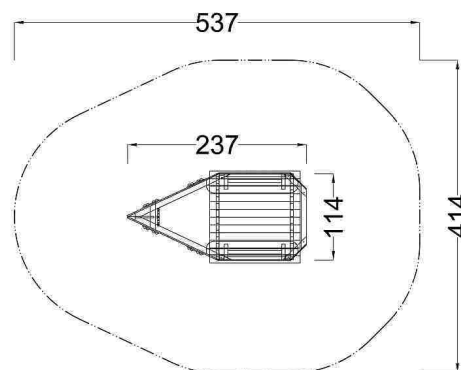

www.drevoartikl.cz