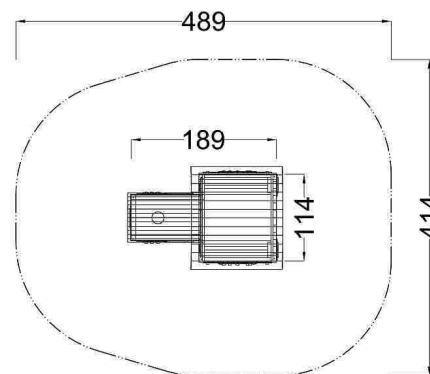

www.drevoartikl.cz