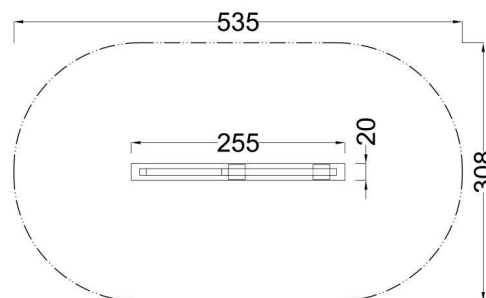

www.drevoartikl.cz