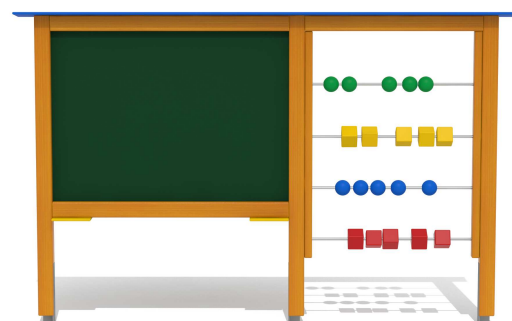

www.drevoartikl.cz