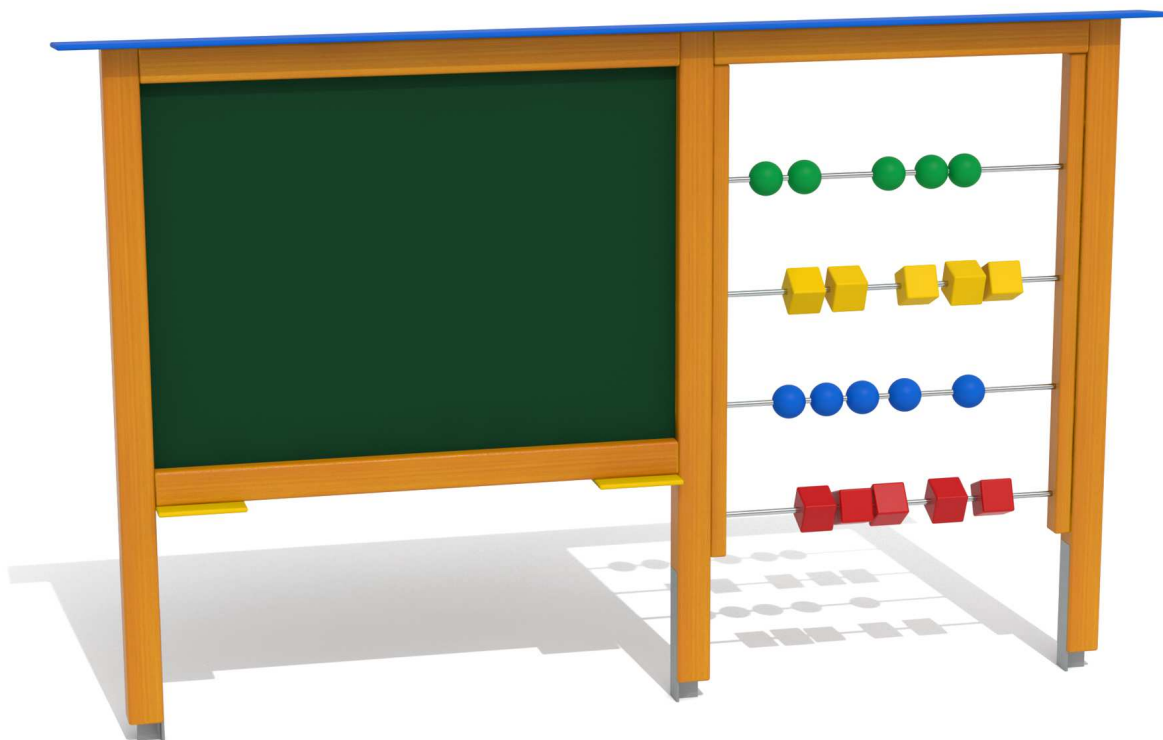

**Kód výrobku: DA 0092 A.04**

Název: Tabule s počítadlem se střechou  
Provedení: Modřín, tenkovrstvá olejová lazura

<b>Věková kategorie:</b>	<b>od 2 let</b>
<b>Rozměry d/š/v (cm)</b>	<b>255 x 20 x 160</b>
<b>Bezpečnostní zóna d/š (cm)</b>	<b>535 x 308</b>
<b>Maximální výška pádu (cm)</b>	<b>0</b>
<b>Dopadová plocha (m2)</b>	<b>0</b>

Tabule s počítadlem obsahuje:

- dřevěnou konstrukci z modřínového masivu
- tabuli na kreslení z HPL laminátu
- stříšku z polyetylenu
- odkládací desky na křídly z polyetylenu
- 4 nerezové tyče
- 10 ks barevných modřínových koulí o průměru 8 cm
- 10 ks barevných modřínových kostek
- 3 ocelová žárově zinkovaná zemní kotvení k zabetonování

**Materiálové provedení:**

Dřevěná konstrukce je vyrobena z lepených, nebo mimostředových modřínových hranolů se zaoblenými hranami.  
Tabule na kreslení je vyrobena z vysokotlakého laminátu.  
Koule a kostky počítadla jsou vyrobeny z modřínového lepeného dřeva.  
Dřevěné koule a kostky jsou opatřeny trvanlivým nátěrem v různých barevných odstínech. Tyčky počítadla jsou z nerezové oceli.  
Plastové prvky jsou vyrobeny z polyetylenu Playtec, který zaručuje UV odolnost, barevnou stálost a velmi dlouhou životnost.  
Ochrana dřevěných prvků je provedena tenkovrstvou lazurou OSMO na bázi přírodních olejů pro venkovní použití. Tato lazura je vhodná pro dětské hračky v souladu s požadavky normy ČSN EN 71-3.