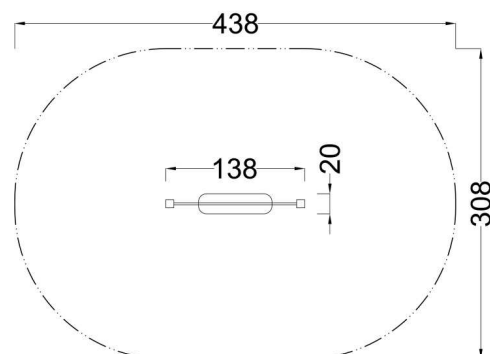

www.drevoartikl.cz