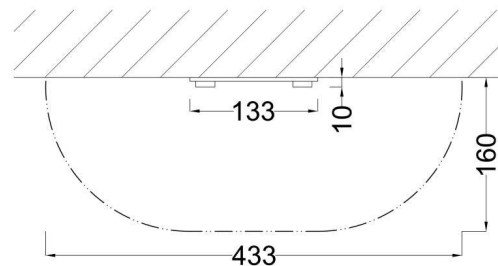

www.drevoartikl.cz