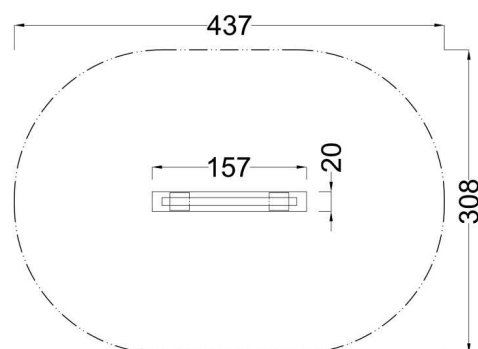

www.drevoartikl.cz