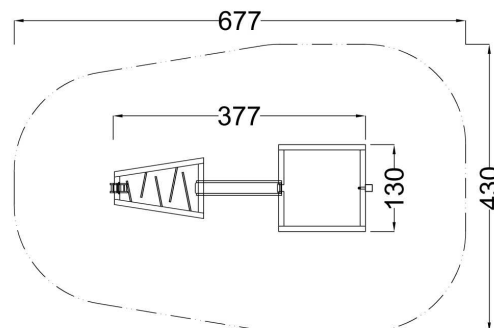

www.drevoartikl.cz