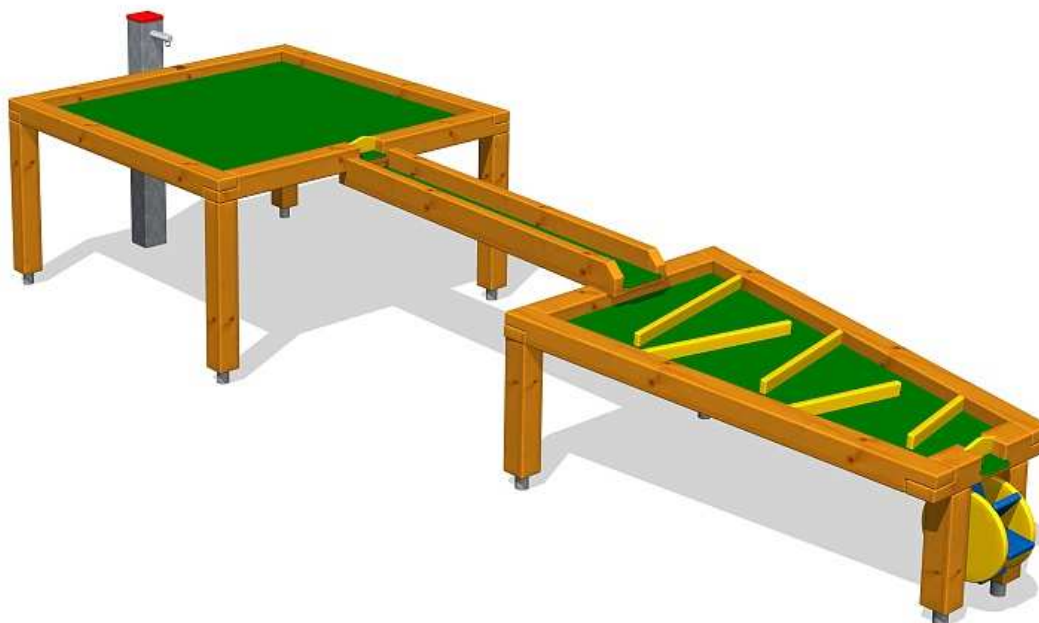

**Kód výrobku: DA 0071 B.01**

Název: Vodní herní sestava

Provedení: Modřín, silnovrstvá lazura Remmers

**DŘEVOARTIKL**

<b>Věková kategorie:</b>	<b>od 2 let</b>
<b>Rozměry d/š/v (cm)</b>	<b>377 x 130 x 72</b>
<b>Bezpečnostní zóna d/š (cm)</b>	<b>677 x 430</b>
<b>Maximální výška pádu (cm)</b>	<b>0</b>
<b>Dopadová plocha (m2)</b>	<b>0</b>

Vodní sestava obsahuje:

- dřevěnou konstrukci z modřínového masivu
- čtvercový stůl na vodu
- lichoběžníkový stůl na vodu s kaskádami
- korýtko na vodu
- plastový vodní mlýnek
- vodní sloupek s ventilem na vodu
- ocelová žárově zinkovaná zemní kotvení k zabetonování

Materiálové provedení:

Dřevěná konstrukce je vyrobena z lepených, nebo mimostředových modřínových hranolů se zaoblenými hranami.

Dna stolu a korýtko jsou vyrobeny z vysokotlakého HPL laminátu. Vodní sloupek je kovový, opatřený žárovým zinkováním. Plastové prvky jsou vyrobeny z polyethylenu Playtec, který zaručuje UV odolnost, barevnou stálost a velmi dlouhou životnost.