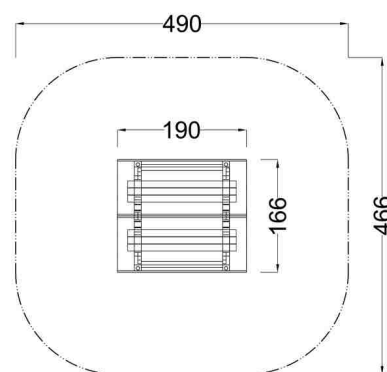

www.drevoartikl.cz