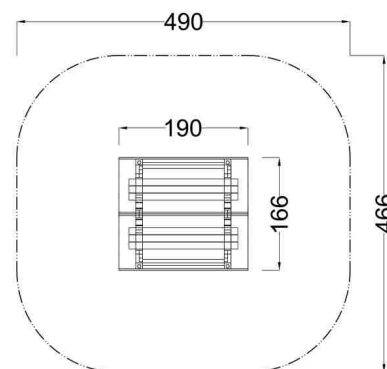

Kód výrobku: DA 0036 D1.01

Název: Indiánský lezecký domek celodřevěný

Provedení: Modřín, silnovrstvá lazura Remmers

DŘEVOARTIKL

Věková kategorie:	od 2 do 8 let
Rozměry d/š/v (cm)	190 x 166 x 164
Bezpečnostní zóna d/š (cm)	490 x 466
Maximální výška pádu (cm)	95
Dopadová plocha (m2)	0

Domek obsahuje:

- dřevěnou konstrukci z modřínového masivu
- dvě lavičky
- dvě lezecké stěny s chyty
- svislé dřevěné příčky
- žárově zinkované zemní kotvení

Materiálové provedení:

Dřevěná konstrukce je vyrobena z lepených, nebo mimostředových modřínových hranolů se zaoblenými hranami. Lavičky jsou vyrobeny z modřínových prken. Lezecké stěny a svislé příčky jsou vyrobeny z modřínového masivu. Ocelové kotvení je žárově zinkováno. Ochrana dřevěných prvků je provedena UV odolnou silnovrstvou lazurou REMMERS včetně impregnačního základu. Zařízení je certifikováno a splňuje veškerá kritéria stanovená platnými normami a předpisy EU a ČR (ČSN EN 1176).