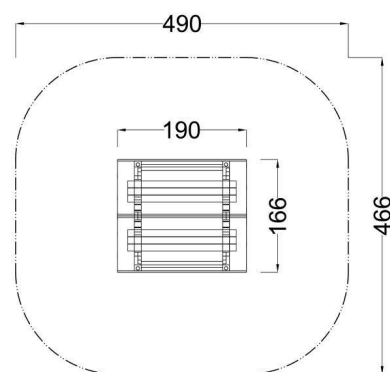

www.drevoartikl.cz