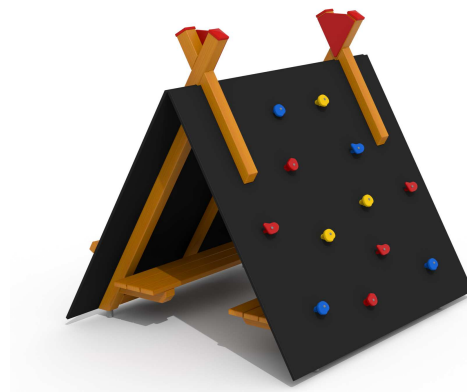

www.drevoartikl.cz