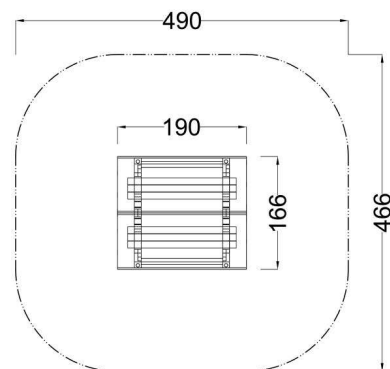

www.drevoartikl.cz