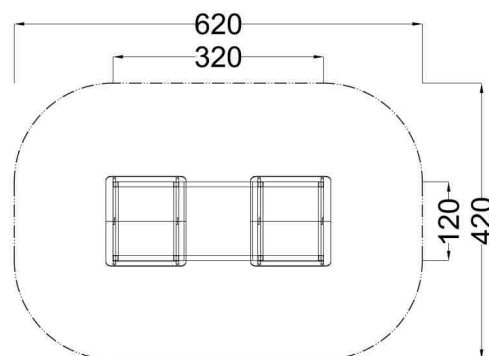

www.drevoartikl.cz