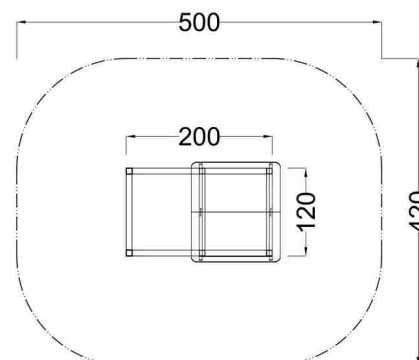

www.drevoartikl.cz