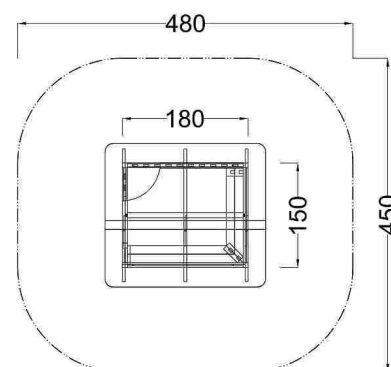

www.drevoartikl.cz