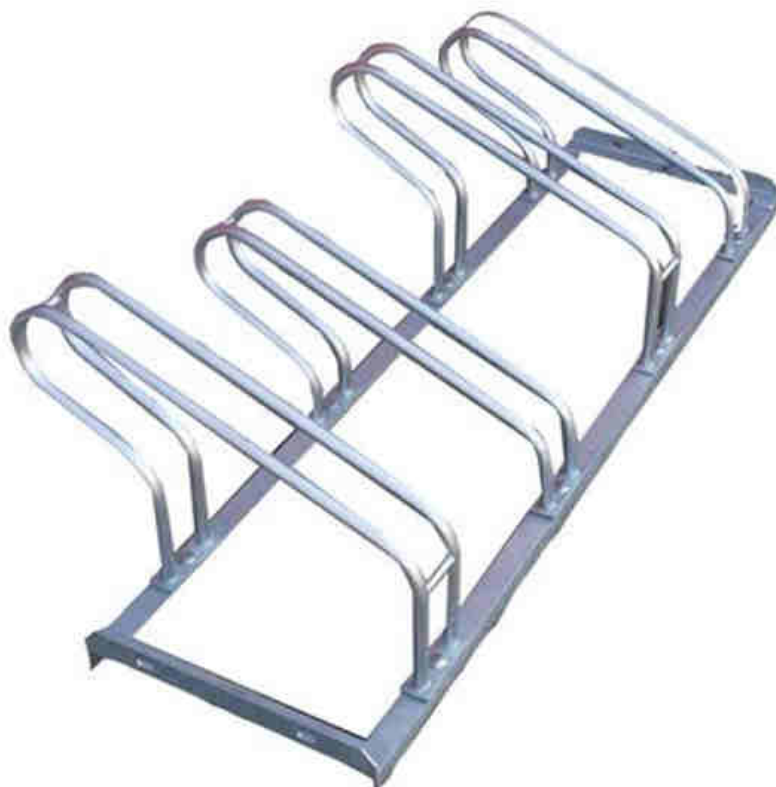

Kód výrobku: SAM010221

Název: Stojan pro 4 kola jednostranný

Provedení: Ocel, zinek

DŘEVOARTIKL

| | |
|-----------------------------------|---------------|
| Věková kategorie: | let |
| Rozměry d/š/v (cm) | 145 x 57 x 42 |
| Bezpečnostní zóna d/š (cm) | 0 x 0 |
| Maximální výška pádu (cm) | 0 |
| Dopadová plocha (m2) | 0 |

Obloukový stojan má masivní rám z úhelníku 35 x 35 x 3 mm.
Oblouky jsou z trubek 18 x 1,5 mm, paralelně probíhající.
Oblouk má rozteč 56 mm a je určen jak pro cestovní tak horská kola.

Povrchová úprava: žárový zinek, který zaručuje vysokou odolnost vůči povětrnostním vlivům a mechanickému opotřebení.

Možnost uspořádání více stojanů vedle sebe.

Ilustrativní foto

www.drevoartikl.cz