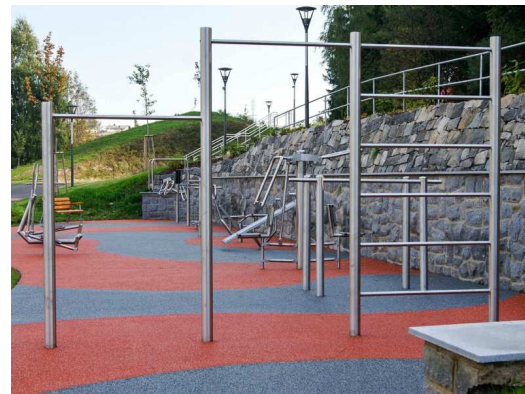

Kód výrobku: CLCE 24

Název: Žebřiny a hrazdy

Provedení: Nerezová ocel

DŘEVOARTIKL

Věková kategorie:	let
Rozměry d/š/v (cm)	433,6 x 30,6 x 239,4
Bezpečnostní zóna d/š (cm)	0 x 0
Maximální výška pádu (cm)	123
Dopadová plocha (m2)	0

Funkce: Protahování celé horní poloviny trupu, především však posilování svalů, paží, ramen a břicha. Vhodný k provádění kalisteniky.
Použití: Procvičování přitahů, kliků, přednožování a dalších cviků.
Provádění: Vždy podle fyzického stavu cvičící osoby. Budete-li cítit jakoukoliv bolest, cvičení přerušte.

Designová exkluzivní a odolná CLCE řada fitness strojů pro aktivní pohyb je celonerezová. Materiál umožňuje umístění strojů ve vlhkém prostředí v parcích, horských oblastech, v povodí řek. Moderním provedením se hodí do moderních městských částí, parků, obytných částí i sportovišť i kanceláří. Toto fitness zařízení je certifikováno dle normy ČSN EN 16630:2016.