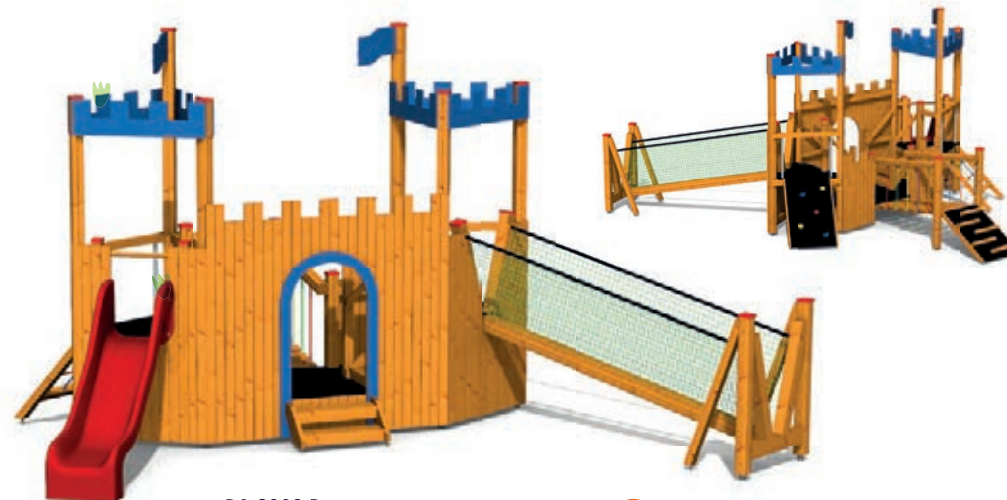

### Trojvěžová multifunkční sestava s houpačkami

od 3 let

cena provedení\*

02 – 305 452 Kč 04 – 317 928 Kč 01 – 336 985 Kč

včetně DPH i montáže, doprava počítána individuálně

DA 2803 B

### Multifunkční sestava Hrad

od 2 let

cena provedení\*

02 – 315 834 Kč 04 – 331 455 Kč 01 – 355 329 Kč

včetně DPH i montáže, doprava počítána individuálně

**DA 0033 B2**  
**Dětský domeček s tabulí**

cena provedení\*  
02 – **59 326 Kč**  
04 – **60 246 Kč**  
01 – **61 722 Kč**