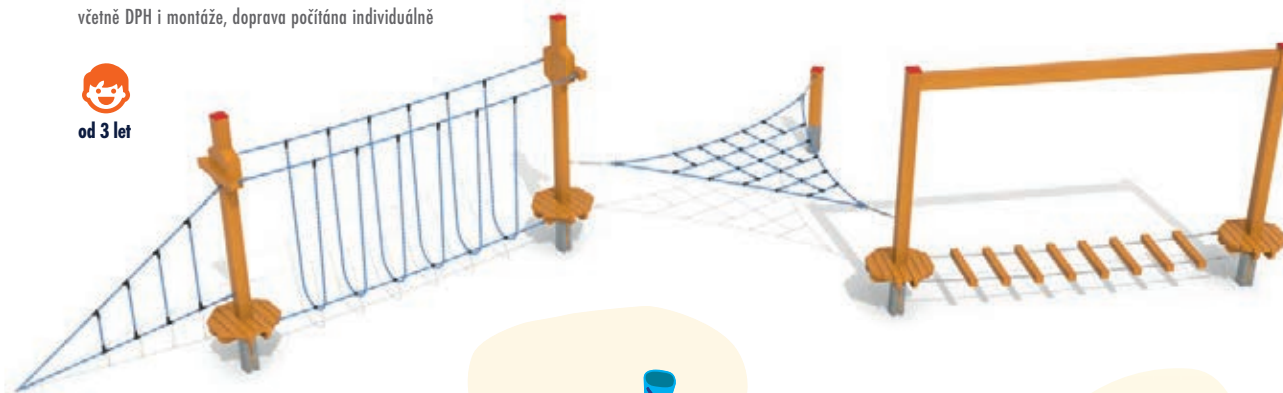

### Šplhací balanční sestava

cena provedení\*

02 – 128 998 Kč

04 – 133 282 Kč

01 – 138 702 Kč

včetně DPH i montáže, doprava počítána individuálně

od 3 let

DA 0330 G

### Šplhací balanční sestava

cena provedení\*

02 – 111 090 Kč

04 – 114 442 Kč

01 – 118 641 Kč

včetně DPH i montáže, doprava počítána individuálně

od 3 let

DA 0330 I

### Šplhací balanční sestava

cena provedení\*

02 – 103 382 Kč 04 – 107 484 Kč 01 – 112 639 Kč

včetně DPH i montáže, doprava počítána individuálně

od 3 let

DA 0330 M