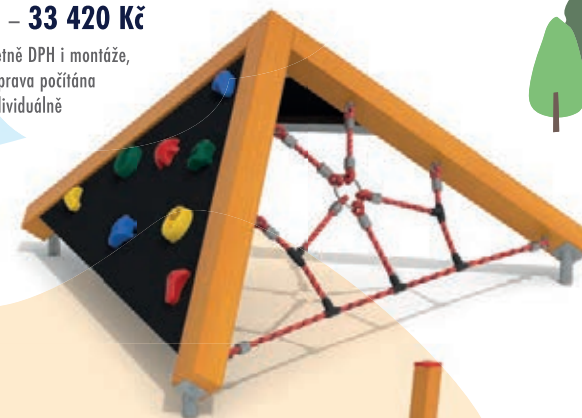

DA 0212 A

Auto

cena provedení*

02 – 40 571 Kč

04 – 42 156 Kč

01 – 44 153 Kč

včetně DPH i montáže, doprava počítána individuálně

od 2 let

DA 0330 P

Šplhací balanční sestava

cena provedení*

02 – 91 295 Kč

04 – 93 037 Kč

01 – 95 239 Kč

včetně DPH i montáže, doprava počítána individuálně

od 3 let