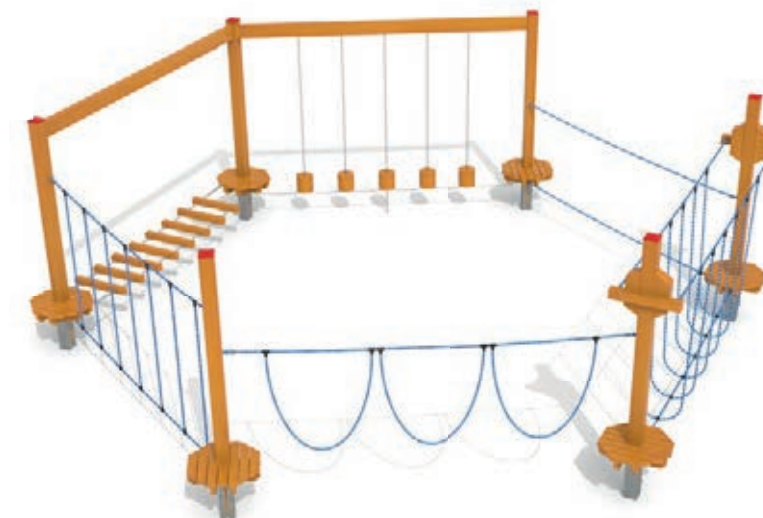

### Šplhací balanční sestava

cena provedení\*

02 – 103 382 Kč 04 – 107 484 Kč 01 – 112 639 Kč

včetně DPH i montáže, doprava počítána individuálně

od 3 let

DA 0330 M

### Šplhací balanční sestava

cena provedení\*

02 – 160 615 Kč 04 – 167 004 Kč 01 – 175 039 Kč

včetně DPH i montáže, doprava počítána individuálně

od 3 let

**DA 0330 N**  
**Šplhací balanční sestava**

cena provedení\*