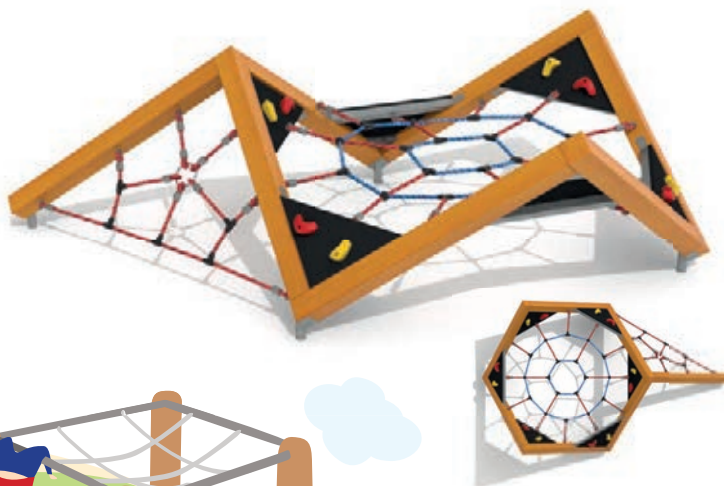

od 3 let

**DA 3801 E**  
**Lezecká sestava**

cena provedení\*

02 – **70 797 Kč**

04 – **71 886 Kč**

01 – **73 157 Kč**

včetně DPH i montáže,  
doprava počítána individuálně

od 3 let