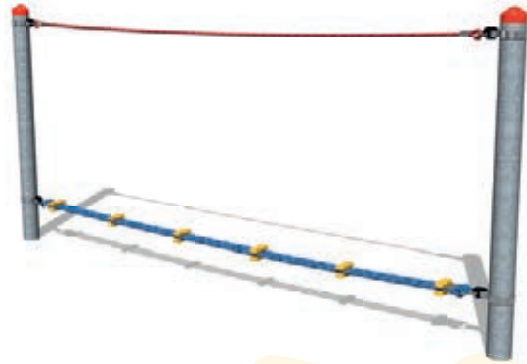

# LANOVÝ PARKUR

**DA 0132 B**  
**Široké balanční lano**

cena  
**30 577 Kč**

včetně DPH i montáže,  
doprava počítána individuálně

od 2 let

**DA 0132 A**  
**Balanční lano**

cena  
**23 087 Kč**

včetně DPH i montáže,  
doprava počítána individuálně