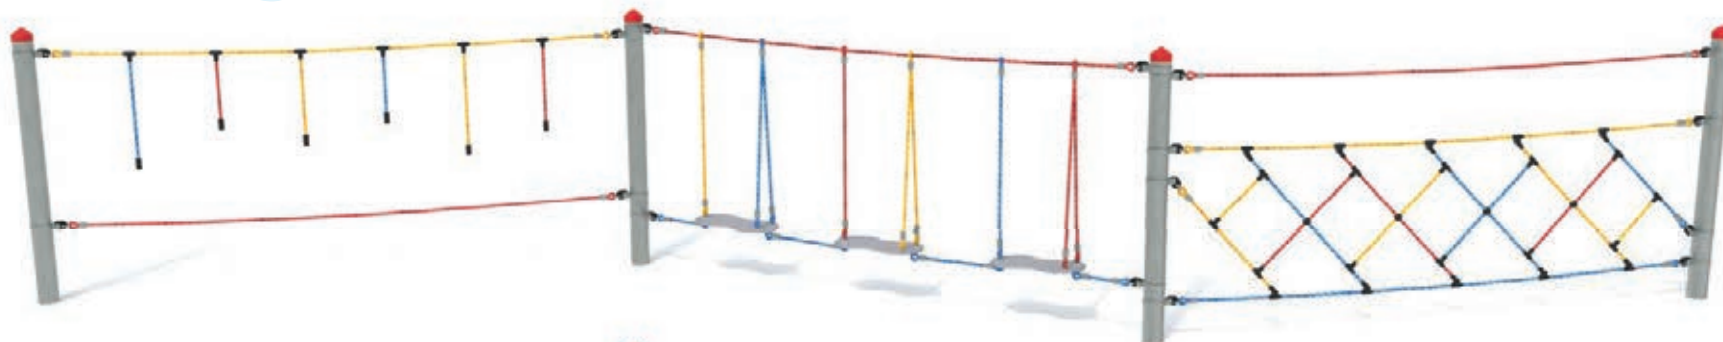

Parkurová sestava 1

cena
89 395 Kč
včetně DPH i montáže,
doprava počítána individuálně

od 2 let