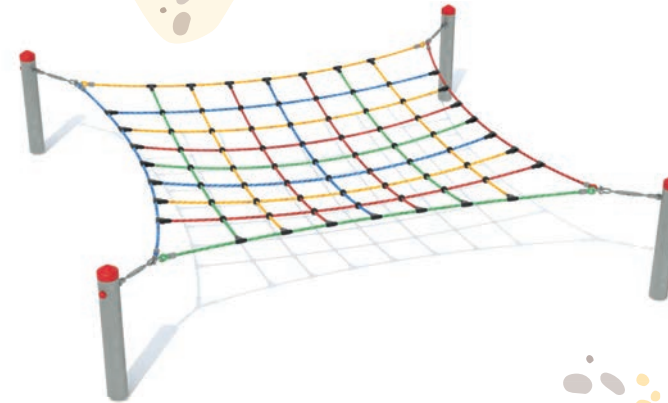

DA 0130 B
Lezecká síť

cena
71 051 Kč

včetně DPH i montáže,
doprava počítána individuálně

od 3 let