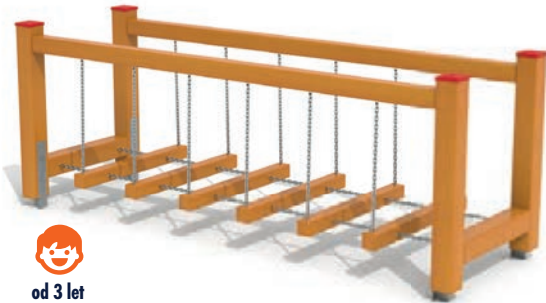

### DA 5064 A Balanční schody

cena provedení\*

02 – 18 368 Kč 04 – 18 840 Kč

01 – 19 445 Kč

včetně DPH i montáže, doprava počítána individuálně

od 3 let

### DA 5006 H Dobrodružná balanční lávka

cena provedení\*

02 – 43 742 Kč 04 – 45 133 Kč

01 – 46 888 Kč

včetně DPH i montáže, doprava počítána individuálně

od 3 let