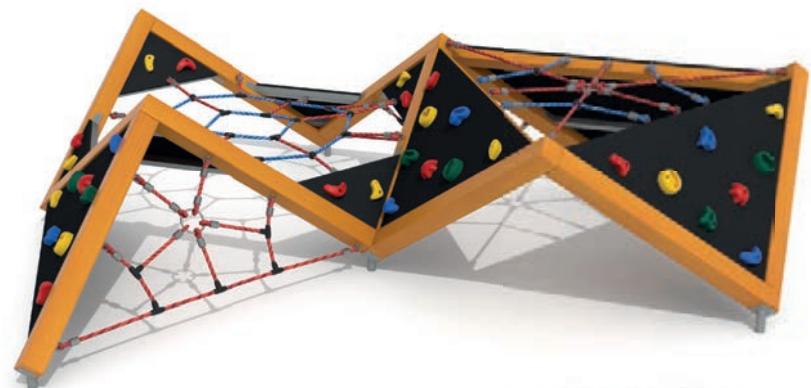

DA 3801 P
Lezecká sestava

cena provedení*

02 – **140 263 Kč**

04 – **143 070 Kč**

01 – **146 337 Kč**

včetně DPH i montáže,
doprava počítána individuálně

od 3 let