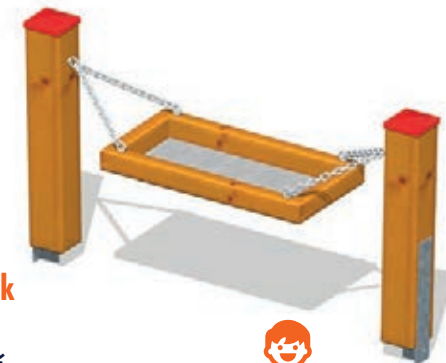

### Sestava pro hru s písek

cena provedení\*

02 – 107 605 Kč

04 – 111 574 Kč

01 – 115 603 Kč

včetně DPH i montáže, doprava počítána individuálně

od 2 let

DA 0074 A