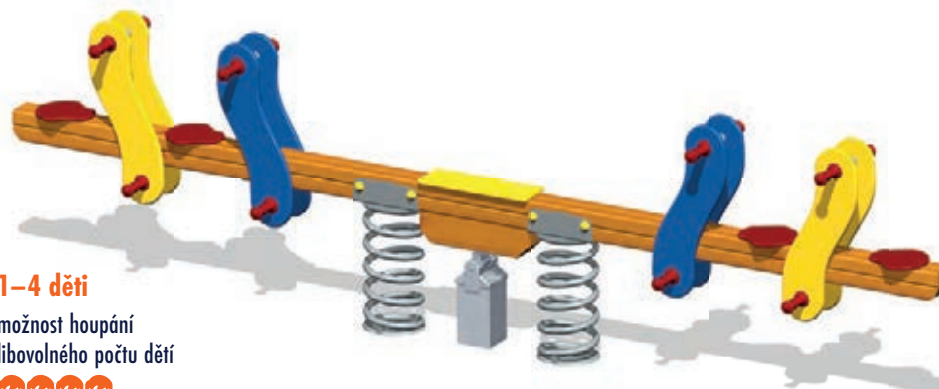

1–4 děti
možnost houpání
libovolného počtu dětí

DA 0701
Pružinová vahadlová houpáčka

cena provedení*
02 – **48 908 Kč**
04 – **49 332 Kč**
01 – **49 852 Kč**

včetně DPH i montáže,
doprava počítána individuálně

od 2 let