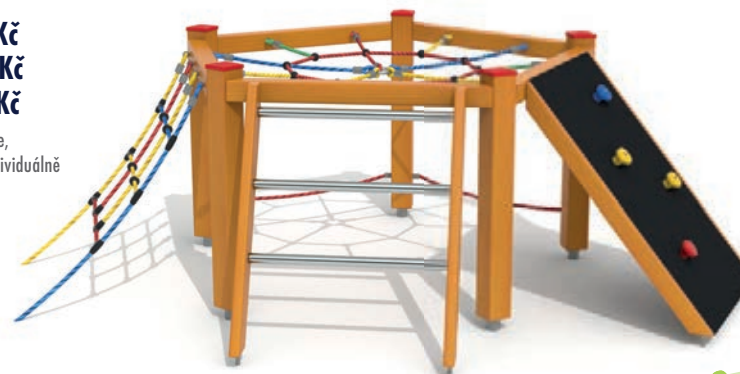

**DA 0330 D**  
**Šplhací balanční sestava**

cena provedení\*

02 – 153 610 Kč

04 – 157 639 Kč

01 – 162 721 Kč

včetně DPH i montáže,  
doprava počítána individuálně

od 3 let

**DA 0330 C**  
**Šplhací balanční sestava**