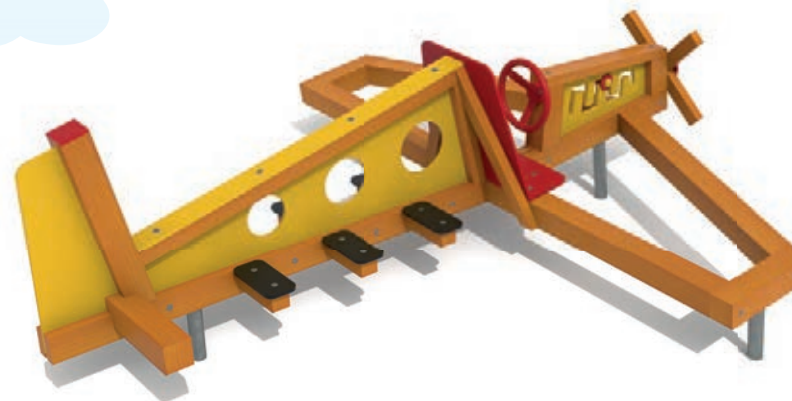

DA 0209 B
Traktor

cena provedení*

02 – 47 904 Kč

04 – 50 106 Kč

01 – 52 889 Kč

včetně DPH i montáže, doprava počítána individuálně

od 2 let

DA 0214 A
Letadlo

od 2 let

cena provedení*

02 – 47 372 Kč

04 – 49 332 Kč

01 – 51 824 Kč

včetně DPH i montáže, doprava počítána individuálně