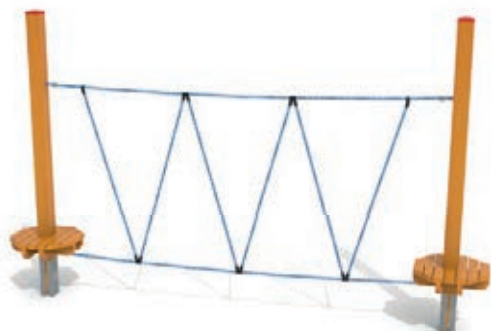

od 3 let

**DA 0309 A**  
**Šplhací stupně**

cena provedení\*

02 – **46 996 Kč**

04 – **48 932 Kč**

01 – **51 377 Kč**

včetně DPH i montáže,  
doprava počítána individuálně

od 3 let