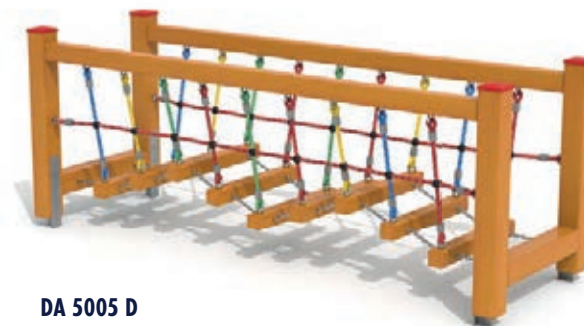

cena provedení\*

02 – **38 587 Kč**

04 – **39 228 Kč**

01 – **40 051 Kč**

včetně DPH i montáže, doprava počítána individuálně

od 3 let

**DA 5005 D**  
**Dobrodružný most se stupínky**

od 3 let