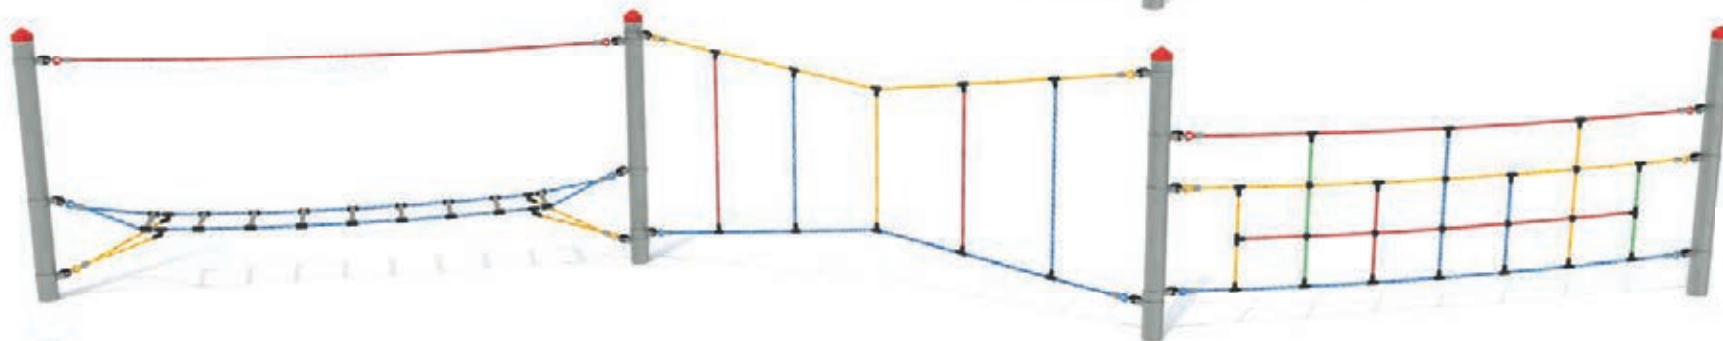

Parkurová sestava 2

cena
88 040 Kč
včetně DPH i montáže,
doprava počítána individuálně

od 2 let

Parkurová sestava 3

cena
98 494 Kč
včetně DPH i montáže,
doprava počítána individuálně

od 2 let