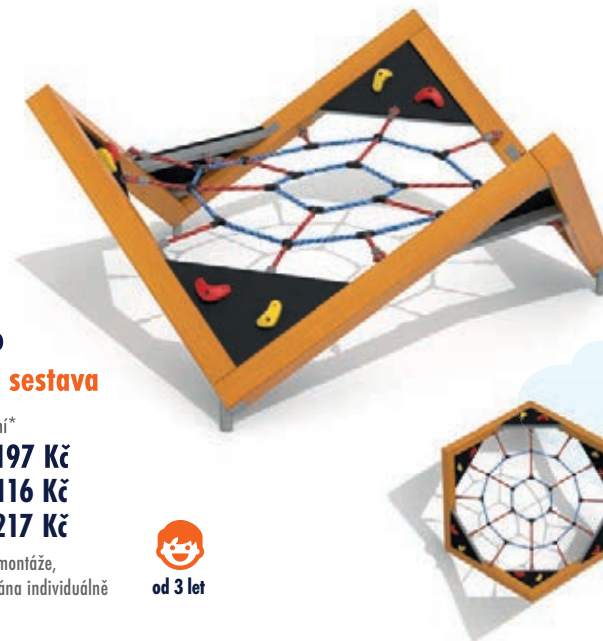

# LEZECKÉ A ŠPLHACÍ PRVKY

**DA 3801 D**  
**Lezecká sestava**

cena provedení\*

02 – **57 197 Kč**

04 – **58 116 Kč**

01 – **59 217 Kč**

včetně DPH i montáže,  
doprava počítána individuálně

od 3 let