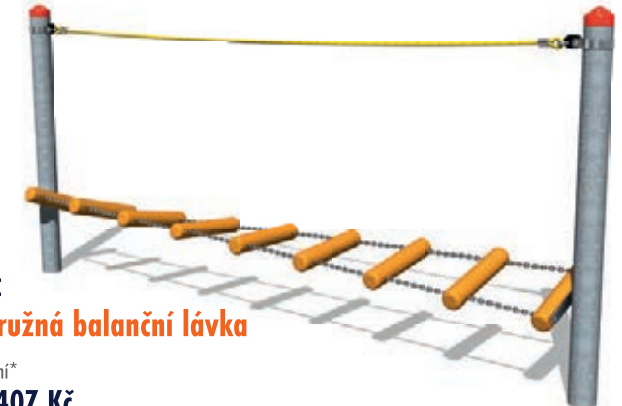

od 3 let

**DA 0133 C**  
**Dobrodružná balanční lávka**

cena provedení\*

02 – **30 407 Kč**

04 – **31 073 Kč**

01 – **31 908 Kč**

včetně DPH i montáže, doprava počítána individuálně

od 3 let