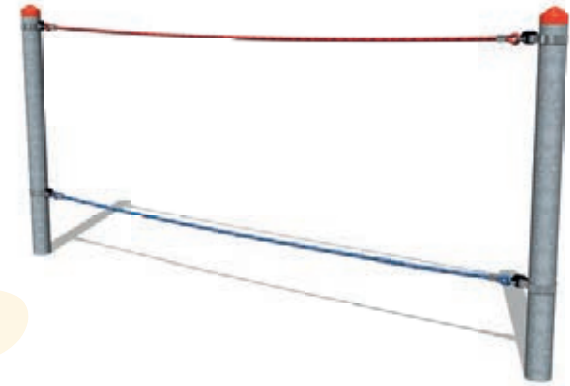

od 2 let

**DA 0130 D**  
**Šestiboká lezecká síť**

cena  
**93 400 Kč**

včetně DPH i montáže,  
doprava počítána individuálně

od 3 let

**DA 0130 B**  
**Lezecká síť**

cena  
**71 051 Kč**

včetně DPH i montáže,  
doprava počítána individuálně