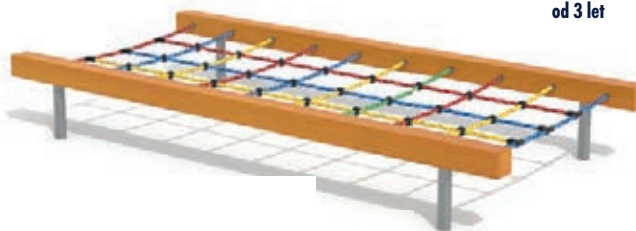

cena provedení\*

02 – **38 587 Kč**

04 – **39 228 Kč**

01 – **40 051 Kč**

včetně DPH i montáže, doprava počítána individuálně

od 3 let

**DA 5005 D**  
**Dobrodružný most se stupínky**

od 3 let