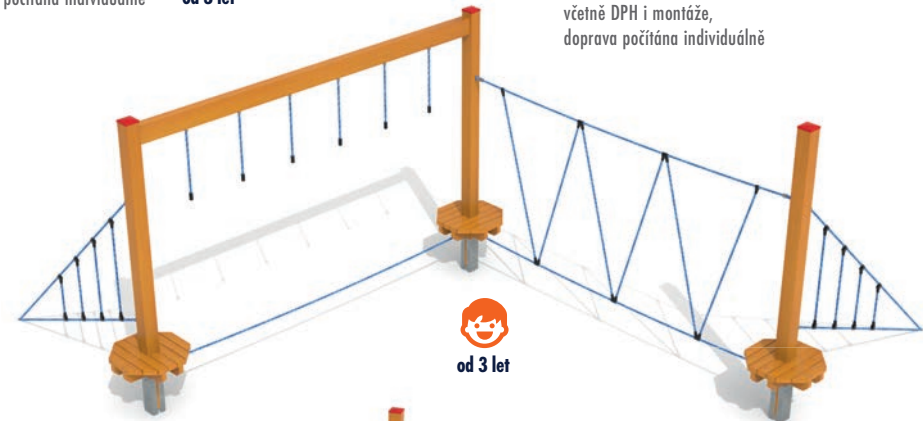

**DA 0330 D**  
**Šplhací balanční sestava**

cena provedení\*

02 – 153 610 Kč

04 – 157 639 Kč

01 – 162 721 Kč

včetně DPH i montáže,  
doprava počítána individuálně

od 3 let

**DA 0330 C**  
**Šplhací balanční sestava**

cena provedení\*

02 – 87 592 Kč

04 – 90 278 Kč

01 – 93 654 Kč

včetně DPH i montáže,  
doprava počítána individuálně

od 3 let

**DA 0330 E**  
**Šplhací balanční sestava**

cena provedení\*